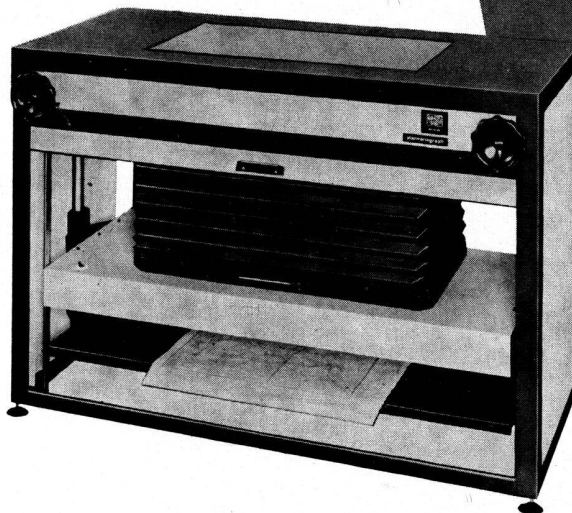

PLAN-VARIOGRAPH

Dieser optische Umzeichner für Vergrösserungen und Verkleinerungen bis 6× im eigenen Büro spart Zeit und Kosten. Vorlagen lassen sich unter Ausgleichung des Papierverzuges in jedes gewünschte Verhältnis bringen. Die gesuchte Partie kann direkt nachgezeichnet werden. Unentbehrlich im Leitungskataster und für alle zeichnungsintensiven Planarbeiten im Vermessungswesen.