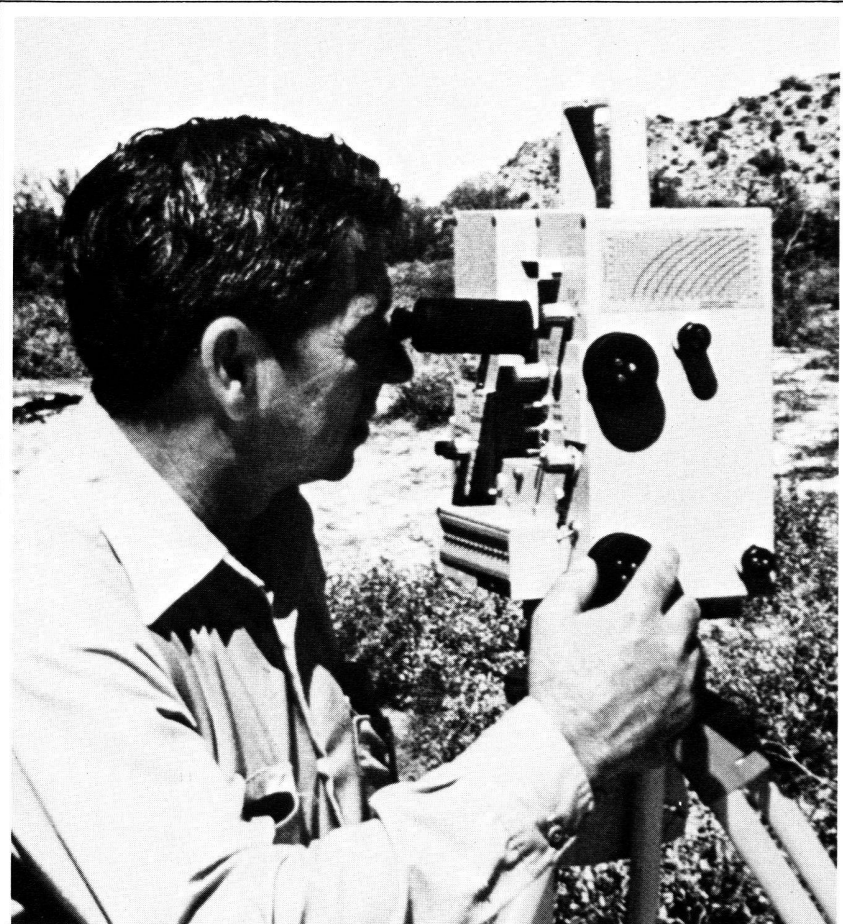

Neue mikroprozessorgesteuerte elektronische Tachymeter Elta 2 und Elta 4 von Zeiss

Die langjährige Erfahrung von Zeiss im Bau von elektronischen Tachymetern findet bei beiden neuen Geräten ihren Niederschlag.

Jederdings steuern Mikroprozessoren die elektronische Winkel- und die elektrooptische Distanzmessung.

Sind ausserdem zeichnen sich beide Instrumente durch aussergewöhnliche Genauigkeit, Lusterhaltigkeit und Zuverlässigkeit aus.

Zeiss heisst Zuverlässigkeit, Qualität und Sicherheit zu günstigem Preis. Eine Garantie durch und durch. Machen Sie den Test.

Elta 2

Dieses neue reduzierende Sekunden-tachymeter ist mit einem genauen automatischen Höhenindex-kompensator versehen und besticht durch die hohe Fernrohrqualität. Der Einsatz des Elta 2 reicht von der Triangulation bis zur Feinmessung im Ingenieurbau.

Durch Ergänzung mit Zifferneingabewerk, Datenumsetzer, Programm- und Speichereinschub kann jeder Benutzer sein Elta 2 zum registrierenden und rechnenden Computertachymeter ausbauen.

Elta 4

Das Elta 4 ist ein reduzierendes Ingenieurtachymeter, dessen Einsatzgebiet von der Ingenieurmessung bis zur topografischen Geländeaufnahme reicht. Das neue Gerät ist extrem leicht, kompakt und einfach zu bedienen.

ZEISS

West Germany

Carl Zeiss Zürich AG
Grubenstrasse 54
Postfach 911
8021 Zürich
Tel. 01 66 23 00
Av. Juste-Olivier 25
1006 Lausanne
Tel. 021 20 62 84

Informations-Check

Ich interessiere mich für:

- ☐ Bitte senden Sie mir detaillierte Informationen
- ☐ Bitte vereinbaren Sie mit mir einen Demonstrationstermin
- ☐ Bitte vereinbaren Sie mit mir ein unverbindliches Gespräch

Name _____

Firma _____

Strasse _____

PLZ/Ort _____

Telefon _____