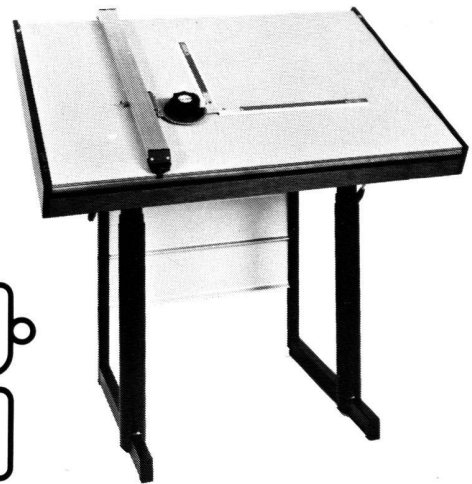

- Kanal-Spülen
- Kanal-Fernsehen
- Brunnen-/Bohrloch-Fernsehen

**KASAPRO AG**

CH-9202 Gossau

Telefon 071 85 35 11

**Neuheit**  
**KOMBI-  
PULT  
ZEICHEN-  
TISCH**

- Durch einfaches Wenden kann das in Führungen laufende Tischblatt beidseitig verwendet werden als Schreibpult oder Zeichentisch
- Stufenlose Höhen- und Neige-Einstellung des Tischblattes erlaubt ermüdungsfreies und körpergerechtes Arbeiten
- Zu Hause, im Beruf, in der Werkstatt oder im Büro, immer haben Sie das Pult oder den Zeichentisch als Kombi zur Verfügung
- Im Tischblatt integrierte Präzisions-Laufwagen-Zeichenmaschine
- Maximale Zeichenfläche bis Format A1
- Maximale Pultfläche 1100 x 760 mm
- Für den Transport zusammenlegbar