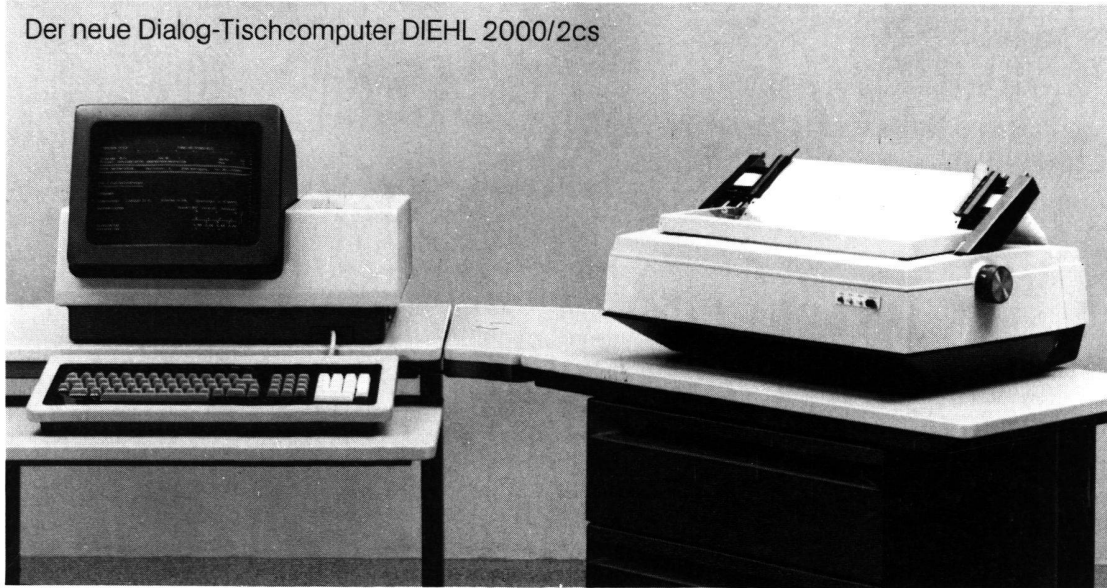

Vermessungs-Probleme?

Der neue Dialog-Tischcomputer DIEHL 2000/2cs

Wir lösen sie mit unserer neuen Software.

Auf unserem Minicomputer-System DDS 2000/2cs haben wir ein neues Programmkonzept für vermessungstechnische Berechnungen realisiert.

Durch konsequente Ausnutzung der Dialog- und Korrekturmöglichkeiten auf dem Bildschirm wird ein bisher nicht bekannter Bedienungskomfort erreicht.

In dieser neuartigen Lösung widerspiegelt sich vor allem auch unsere langjährige Erfahrung bei der

Entwicklung von Anwendersoftware im Vermessungswesen.

Man sollte das System DIEHL 2000/2cs geprüft haben, bevor man sich zum Kauf eines Minicomputers entschliesst!

Multi-Spezialist fürs Büro.

J O S T

**Ernst Jost AG, Wallisellenstrasse 301, 8050 Zürich
Telefon 01/41 88 80**

**In Zusammenarbeit mit:
Ingenieurbüro B. Pöpping, Stauffacherstrasse 31
3014 Bern, Telefon 031/41 08 29**

Filialen: 5001 Aarau, Schlossplatz 1, Telefon 064/22 82 25 – 4008 Basel, Pfeffingerstrasse 41, Telefon 061/35 24 35 – 3011 Bern, Aarberggasse 5, Telefon 031/22 11 36 – 1227 Carouge/Genf, 10 rue Blavignac, Telefon 022/43 33 30 – 6900 Lugano-Massagno, Via San Gottardo 116, Telefon 091/56 52 69.-