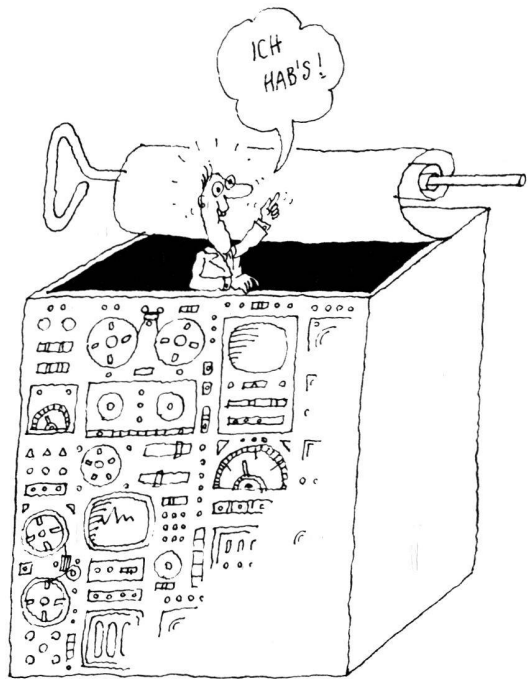

Digital löst alle Probleme
der Datenverarbeitung
im Bau- und Vermessungswesen

digital ag