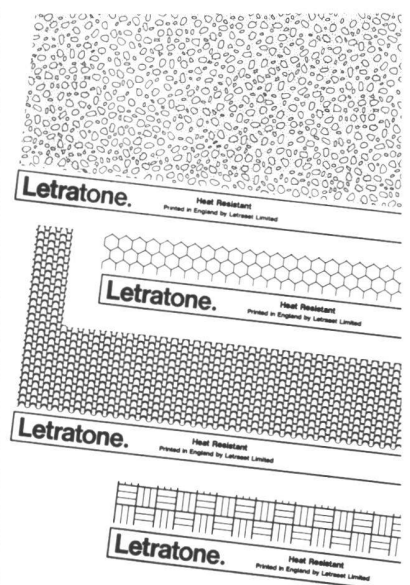

Werkzeuge

Geo-Astor AG Hilfsmittel für Planung + Vermessung 8840 Einsiedeln	Tel. 055/53 40 76
Grab + Wildi AG Vermessungshilfsmittel 8023 Zürich	Tel. 01/251 57 88
Heusser Bohrhammer für Vermessungsarbeiten 6330 Cham	Tel. 042/36 32 22

Neue Rasterfolien

Mit 560 Rasterfolien jetzt noch mehr Darstellungs- möglichkeiten beim technischen Zeichnen

Zu den bisherigen 416 Rastern aus dem Letratone-Rasterfolienprogramm von Letraset kommen jetzt weitere 144 neue hinzu. Damit bietet Letraset das bei weitem grösste Rasterfolienprogramm in der Schweiz. Letratone-Rasterfolien lassen sich in allen Anwendungsbereichen einsetzen, wie etwa technisches Zeichnen, Graphik, Architektur, Vermessungswesen und Bauleitplanung, für die jeweils spezielle Raster und Strukturen entwickelt wurden. Mit den Letratone-Rasterfolien bietet Letraset ein ausdrucksstarkes und dabei leicht zu handhabendes Hilfsmittel, um Ideen und Erläuterungen graphisch darzustellen, Kontraste zu setzen und technische Zeichnungen zu beleben.

Eine detaillierte Übersicht über die Auswahl an Rasterfolien gibt der neue Letratone-Rasterfolienkatalog.

Letraset (Switzerland) AG

Kanalstrasse 15, Postfach
8152 Glattbrugg

Ja bitte, der neue Letratone-Katalog interessiert mich, senden Sie ihn kostenlos an folgende Adresse:

Firma: _____
Name: _____
Strasse: _____
Plz./Ort: _____