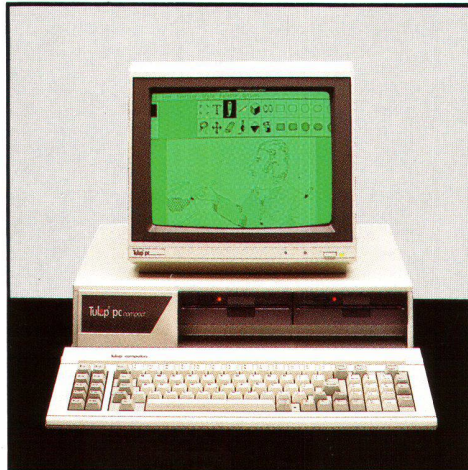

TULIP PC compact Mikroprozessor: 8088 • Taktfrequenz: 8 Mhz • Arithmetik Co Prozessor (opt.): 8087/8 Mhz • Hauptspeicher (standard): 512 KB • Graphikformat (7 Farben): 320/640 x 200 (monochrome): 720 x 348 • Bildschirmformat: 80 x 25 monochr., 40/80 x 25 Farbe • Internationale Zeichensätze: 11 • Schnittstellen: Tastatur: IBM komp. (1), Parallel I/O: Centronics komp., Seriell I/O: RS 232 kompatibel, Floppy Disk Contr.: 2 Laufwerke, Expansion Bus für IBM komp. Platinen: 4 Slots, Expansion Slots I/O: piggy backed, Lichtgriffel: TTL kompatibel • Echtzeituhr • Monitor EPROM: 16 KB • Floppy Disk Laufwerke 40 Spur: 2 x 360 KB • Festplatten (Optional): 1 x 10 MB • Betriebssystem (standard): MS-DOS 3.1 • Programmiersprache (standard): GW-BASIC • Application: MS window: paint/write •

Variante A:

Tulip PC Compact

2 Floppy-Laufwerke, Grafik-Karte

512 KB interner Speicher

Tastatur (VSM) und Bildschirm

Preis Fr. 3995.- (exkl. WUST)

Variante B:

Tulip PC Compact

10 MB Hard-Disk, Floppy-Laufwerk

Grafik-Karte, 512 KB interner Speicher

Tastatur (VSM) und Bildschirm

Preis Fr. 6075.- (exkl. WUST)

attraktive Händlerkonditionen

Besuchen Sie uns an der

LOGIC 86
Die Computer-Schau

21. bis 24. Mai 1986
Halle 8, Stand 802/805

Tulip®
computers

Importeur für die Schweiz und Liechtenstein:

SEYFFER+CO. AG

8048 Zürich, Hohlstr. 550, Tel. 01/628200