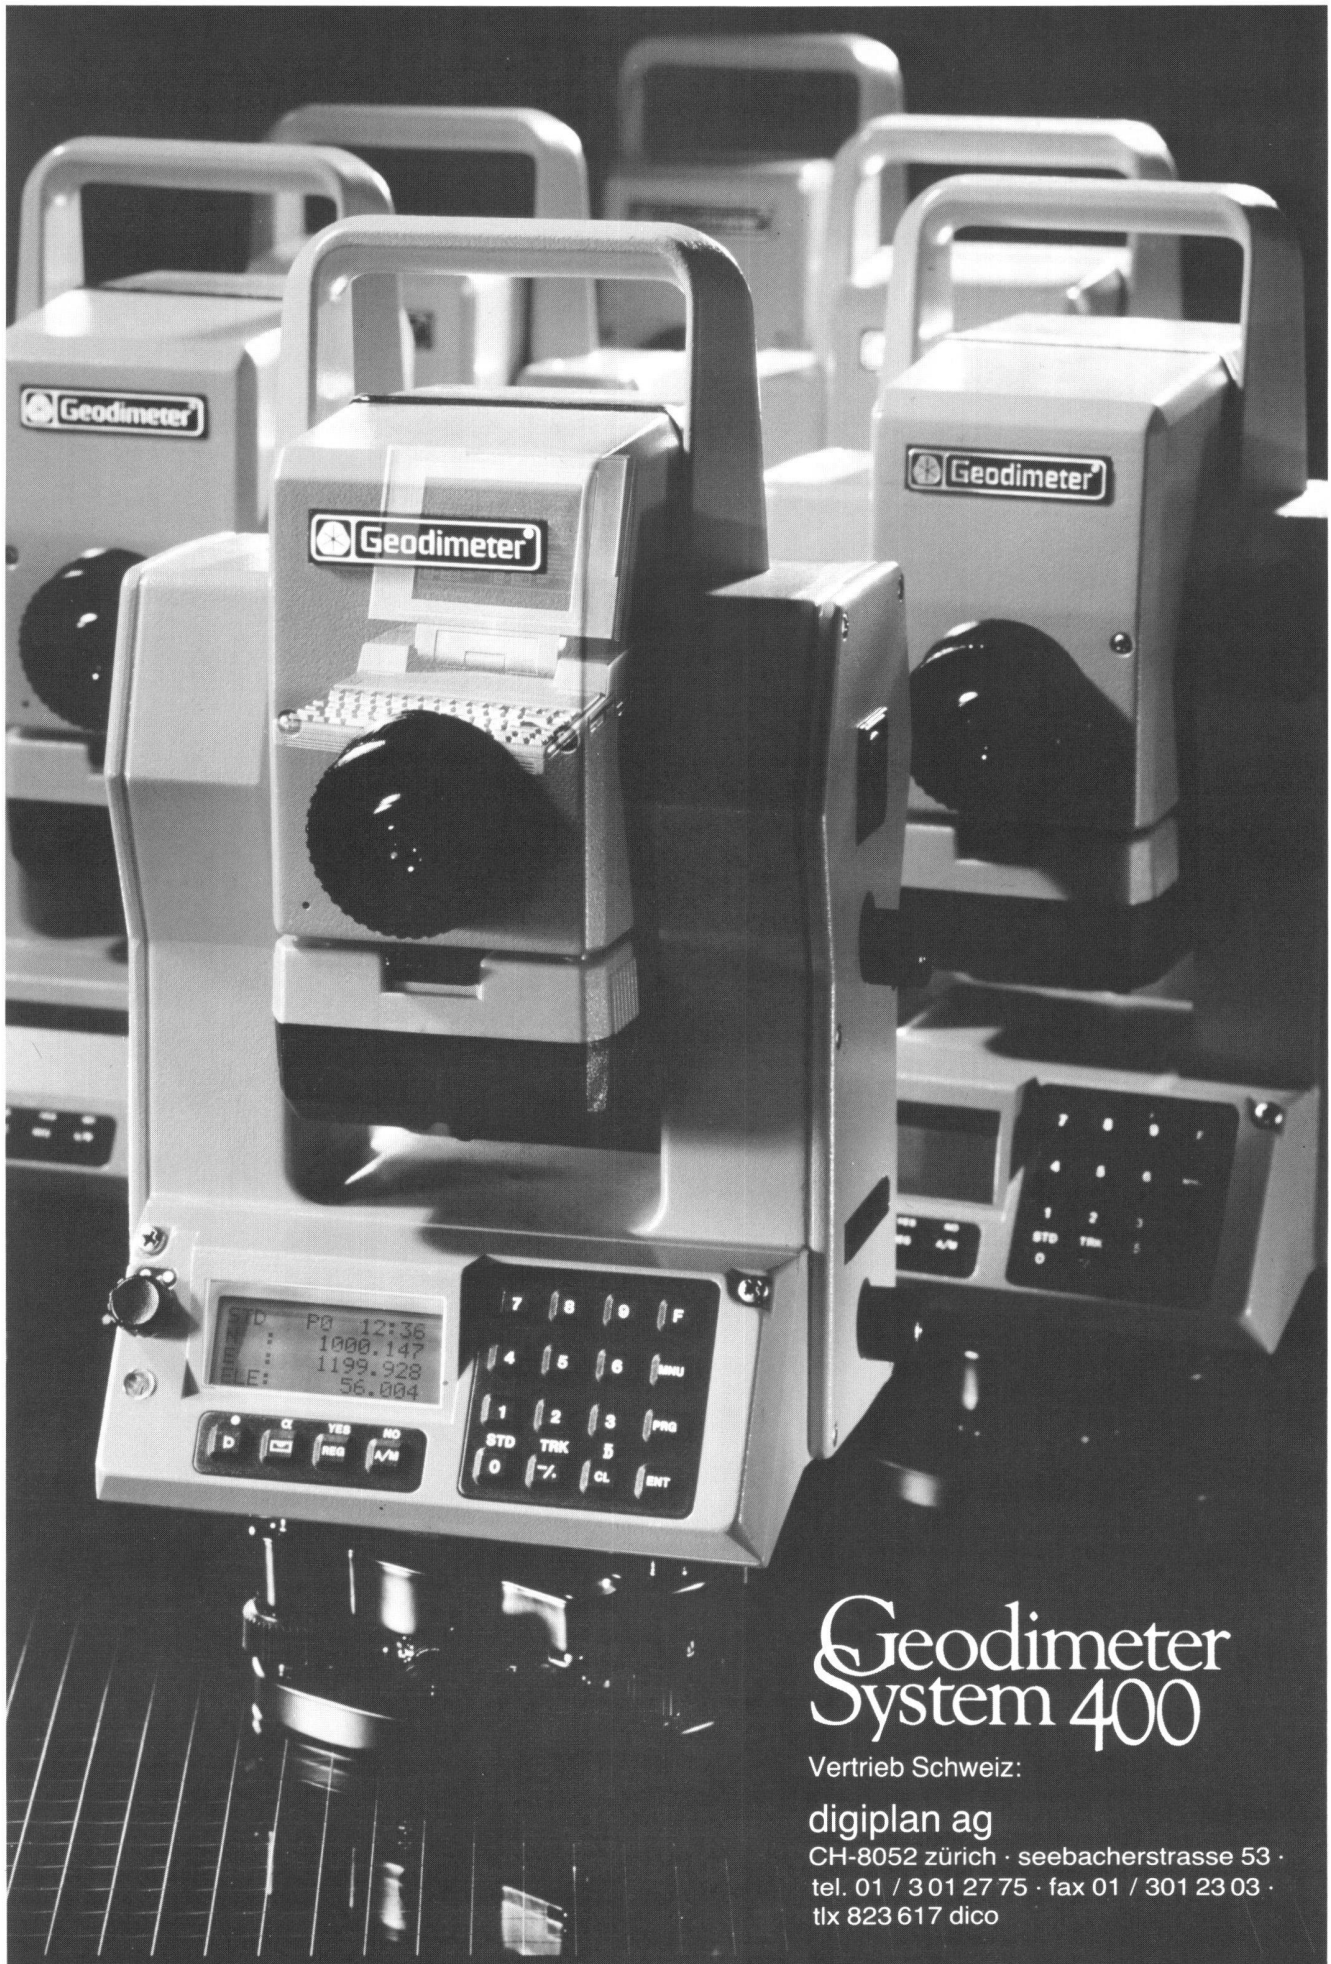

Geodimeter System 400

Vertrieb Schweiz:

digiplan ag

CH-8052 zürich · seebacherstrasse 53 ·
tel. 01 / 301 27 75 · fax 01 / 301 23 03 ·
tlx 823 617 dico