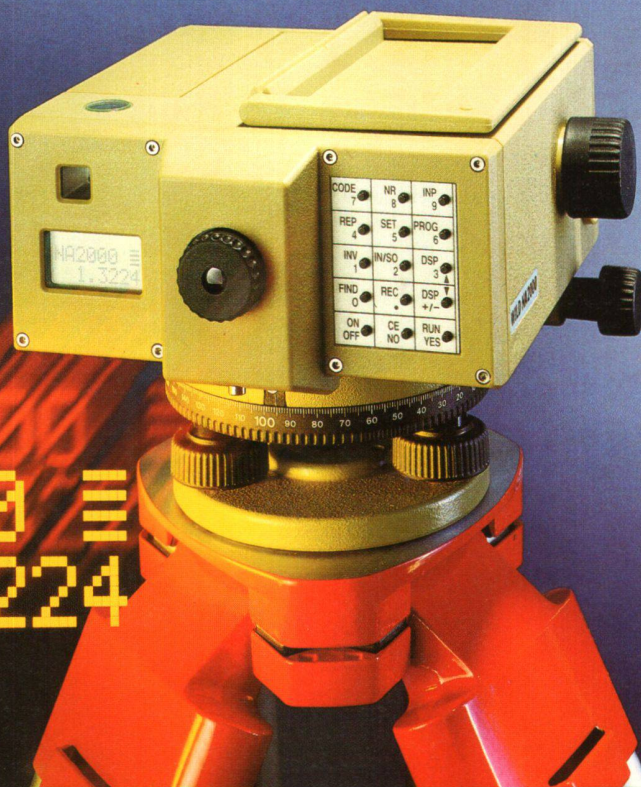

50% SCHNELLER NIVELLIEREN ...

... MIT DEM
INTELLIGENTEN
DIGITAL-NIVELLIER
WILD NA2000

WELTNEUHEIT

Das erste Digital-Nivellier des Weltmarktes bestimmt für Sie Höhen und Distanzen schneller und sicherer. Vollautomatisch.

Auf einen einzigen Tastendruck misst es Höhe und Distanz und speichert die Daten auf dem Registriermodul Wild GRM10.

Rod
1.264

Dist
22.38

An seinem Bedienungs-
feld führt es Sie durch
verschiedene Aufgaben,
wie Linien- und Flächen-
nivellierung, Höhen-
absteckung usw., und
zeigt Ihnen die Resultate
digital an.

Es bringt Ihnen
mit elektroni-
scher Bildverar-
beitung die
Vorteile der Technologie
des Jahres 2000 schon
heute. Am besten ver-
langen Sie die Wild
NA2000 Dokumentation
gleich jetzt.

NA2000
1.3224