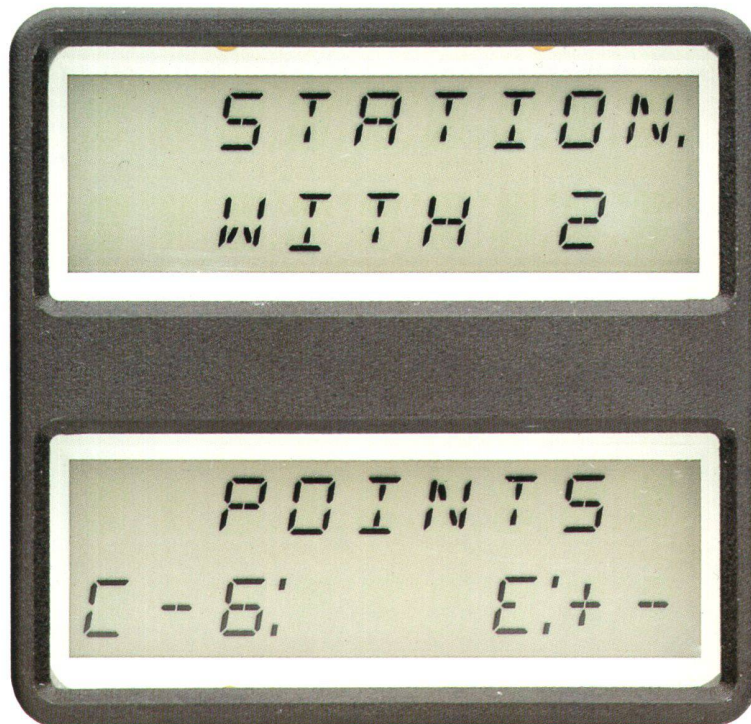

Leistungen, die Grenzen sprengen

Verschaffen Sie sich Überblick

Kontakt zum Meßtrupp, Konzentration auf die Meßaufgabe, Überblick über die Gesamtaufgabenstellung...

Bietet Ihr Tachymeter die Gewähr ständiger und unverminderter Konzentration auf die Vermessungsarbeiten? Wenn für Sie beim Kauf eines elektronischen Tachymeters entscheidend ist, daß Sie nicht durch Nebentätigkeiten abgelenkt werden, dann führt kein Weg an den Elta der Baureihe E von Carl Zeiss vorbei.

Die in Augenhöhe gelegenen vierzeiligen LC-Displays führen den Benutzer in logischen Schritten durch die Meß- und Rechenabläufe. Gleichzeitig zeigen sie das jeweils aktuelle

Programm und die Meßergebnisse an. So können Sie sich mit einem elektronischen Tachymeter Elta von Carl Zeiss jederzeit auf die Meßaufgabe konzentrieren. Und weil Sie ohne Ballast arbeiten können...

Geo Astor AG
Zürichstr. 61
8840 Einsiedeln
Tel. 055-534076
FAX 055-533510