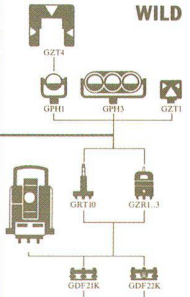

# KERN ZENTRIERSYSTEM

KERN

WILD  
18 10 10 10 10 10 10 10  
KERN SWISS

WildLeitz (Schweiz) AG Kanalstrasse 21 · 8152 Glattbrugg · Tel. 01/809 33 11  
Rue de Lausanne 60 · 1020 Renens · Tél. 021/635 35 53