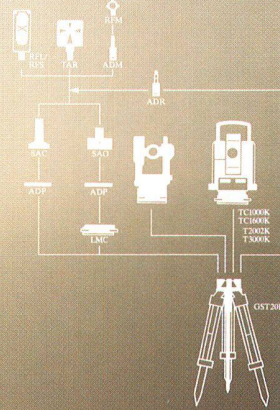

KERN

WILD
18 10 10 10 10 10 10 10
KERN SWISS