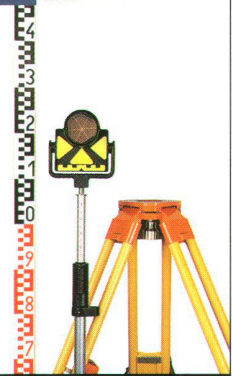

VERMESSUNG EINFACH GEMACHT

**WILD
HERBRUGG
KERN SWISS**

SURVEYING

WildLeitz (Schweiz) AG Kanalstrasse 21 · 8152 Glattbrugg · Tel. 01/809 33 11
Rue de Lausanne 60 · 1020 Renens · Tél. 021/635 35 53

Leica