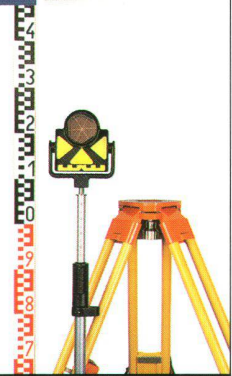

VERMESSUNG EINFACH GEMACHT

**WILD
HEERBRUGG
KERN SWISS**

SURVEYING

WildLeitz (Schweiz) AG Kanalstrasse 21 · 8152 Glattbrugg · Tel. 01/809 33 11
Rue de Lausanne 60 · 1020 Renens · Tél. 021/635 35 53

Leica