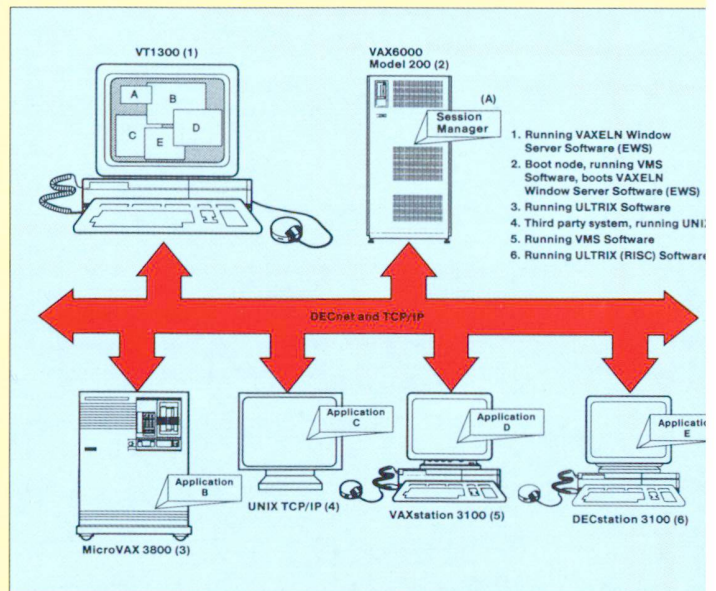

# ADALIN

das geografische Landinformationssystem  
für die rationelle Erfassung, Bearbeitung  
und Auswertung von

Vermessungs-, Planungs-, Versorgungs-  
und Entsorgungs-Daten

Verlangen Sie eine ausführliche Dokumentation,  
oder eine  
eindrückliche Vorführung in unserem Betrieb!

### Auf einen Blick:

- Color X-Window Terminal für die Darstellung mehrerer Sessions unter VMS oder UNIX
- 19 Zoll 1280 x 1024 Bildschirm
- Voller Ethernetanschluss (Thick- und Thinwire)
- Aufrüstbar zur VAXstation 3100 Mod. 30 SPX