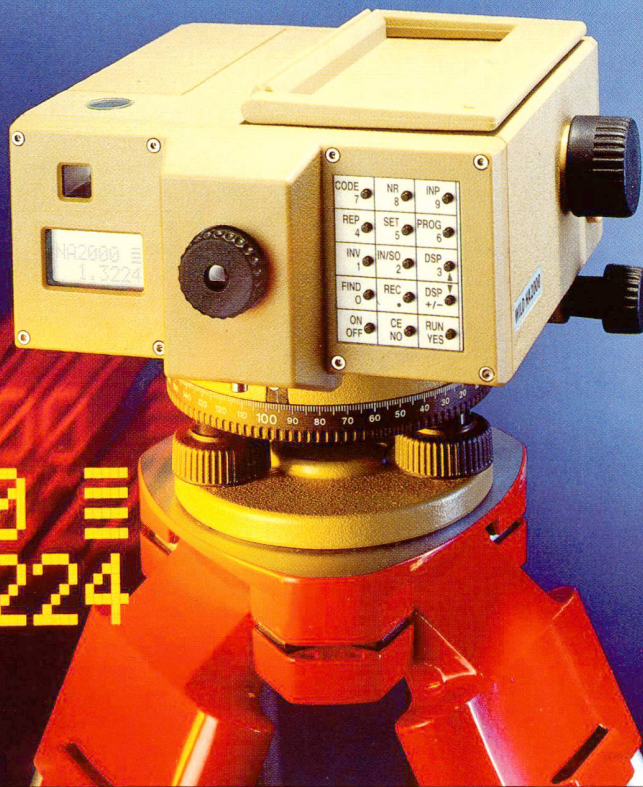

50% SCHNELLER NIVELLIEREN ...

... MIT DEM
INTELLIGENTEN
DIGITAL-NIVELLIER
WILD NA2000

WELTNEUHEIT

Das erste Digital-Nivellier des Weltmarktes bestimmt für Sie Höhen und Distanzen schneller und sicherer. Vollautomatisch.

Auf einen einzigen Tastendruck misst es Höhe und Distanz und speichert die Daten auf dem Registriermodul Wild GRM10.

Rod ≡
1.264

Dist ≡
22.38

An seinem Bedienungs-feld führt es Sie durch verschiedene Aufgaben, wie Linien- und Flächen-nivellement, Höhen-absteckung usw., und zeigt Ihnen die Resultate digital an.

Es bringt Ihnen mit elektronischer Bildverarbeitung die Vorteile der Technologie des Jahres 2000 schon heute. Am besten verlangen Sie die Wild NA2000 Dokumentation gleich jetzt.

NA2000 ≡
1.3224