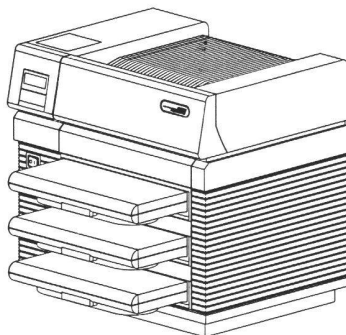

Download PDF: 17.03.2025

ETH-Bibliothek Zürich, E-Periodica, <https://www.e-periodica.ch>

COMPAQ-Qualität für jedermann von

COMPAQ Contura 3/25c. Ihr Freipass zur farbigen Mobilität. Modell 84w, mit 80386SL 25 MHz Prozessor, 4 MB RAM, 9 Zoll Passiv-Matrix-Farbbildschirm, 84 MB Harddisk, DOS 5.0, Windows 3.1, inkl. Trackball, 3 kg Gewicht.

COMPAQ ProLine 4/50. Der Profi-PC für das Kleinbudget. Modell 120, 80486DX2/50 MHz Prozessor, 4 MB RAM, 120 MB Harddisk, 3 ISA Slots, 1024 x 768 Grafikkarte, DOS 5.0.

COMPAQ PAGEMARK 20. Das Laserdrucksystem von morgen. PostScript Level 2, PCL 5, Format A3/A4, Auflösung 800 x 400 dpi, automatische Protokollanpassung, Parallel/Seriell Netzwerk direkt, 20 Seiten pro Minute.