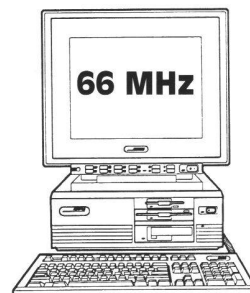

Die Preise werden Sie begeistern!

COMPAQ DESKPRO 66M. Riesige Leistung für rechenintensive Programme. Modell 210w, 486DX2/66 MHz Prozessor, 8 MB RAM, 210 MB Harddisk, QVision Grafikkarte, 4 EISA Slots, Business Audio, Mikrofon, DOS 5.0, Windows 3.1, 1 MB Video-RAM.

Alles für den PC – alles aus einer Hand.

Benutzerfreundlichkeit

Vor-Ort-Service

Sicherheitsfunktionen

Qualität mit System

COMPAQ 100% TESTED

100% COMPATIBILITY AND QUALITY

MADE BY COMPAQ

COMPAQ SYSTEMPARTNER

Zuverlässige Computerleistungen von Teleprint.

Ich möchte Ihr Sparprogramm für COMPAQ Produkte näher kennenlernen.

☐ Bitte senden Sie mir Informationen. ☐ Bitte rufen Sie mich an.

Name: _____ Firma: _____

Strasse: _____ PLZ/Ort: _____

Tel.: _____

teleprint tdc SA
COMPUTER PERIPHERIE
Industriestrasse 2, 8108 Dällikon, Tel. 01/844 18 19