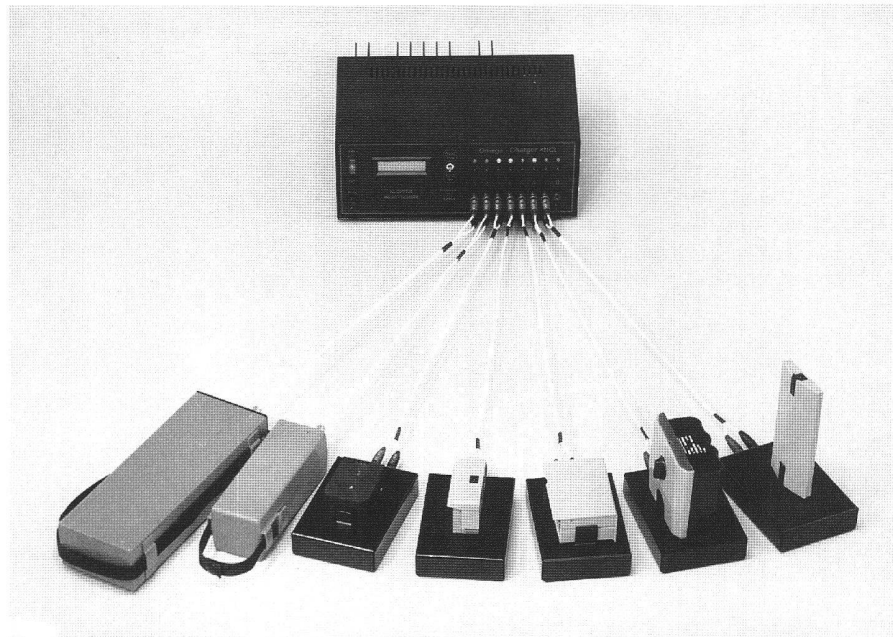

ein fast geräuschloses und hoch wirksames Kühlsystem, bei dessen Konzept das Rotorenprinzip von Hubschraubern Pate stand. Zur Schonung der Umwelt reduzieren zahlreiche Energiesparfunktionen hier zudem entscheidend den Stromverbrauch des PCs, und damit die Stromkosten Ihres Unternehmens.

Um höchste Anwenderfreundlichkeit und ein sofortiges produktives Arbeiten zu gewährleisten, wird jedes Modell einsatzbereit mit vorinstalliertem Betriebssystem, ausführlicher Online-Bedienungsanleitung, mit TabWorks (der Shell für den Windows Programm Manager, nur von Compaq) und sogar einer Novell Universal NetWare Client Utility geliefert.

Wie Sie Ihren Deskpro XL am Arbeitsplatz verwenden, liegt ganz bei Ihnen; er ist sowohl als Desktop wie auch als Tower-PC einsetzbar. Eine breite Palette von Prozessoren zur Auswahl, fünf Laufwerkseinschübe, Plug & Play-Funktionalität, zahlreiche Optionen zum exakt anforderungsgerechten Konfigurieren sowie sein flexibles, ergonomisches Design für eine besonders bequeme Wartung empfehlen den Deskpro XL auf perfekte Weise zum Einsatz auch in Ihrem Unternehmen.

So profitieren Sie bei Ihrem Deskpro XL von umfangreichem CompaqCare Support – inklusive drei Jahre Garantie und einem Jahr Vor-Ort-Kundendienst.

teleprint tdc SA
Industriestrasse 2, CH-8108 Dällikon
Tel. 01 / 844 18 19, Fax 01 / 844 51 77

Omega charger NCI avec accumulateurs Leica et adaptateurs.

Les données de charge peuvent être transmises à un PC MS DOS compatible à l'aide de l'interface RS232.

Avec ce chargeur, la durée de vie des accumulateurs peut être augmentée considérablement (jusqu'à un facteur trois), grâce à une technique de charge dispensant un entretien protecteur.

Dans la gamme des instruments géodésiques

Leica, il existe un adaptateur relatif à chaque type de batterie pour lequel un programme de charge optimal a été développé.

Leica AG, Verkaufsgesellschaft
Kanalstrasse 21, CH-8152 Glattbrugg
Tel. 01 / 809 33 11, Fax 01 / 810 79 37

Leica SA, Société de vente
Rue de Lausanne 60, CH-1020 Renens
Tél. 021 / 635 35 53, Fax 021 / 634 91 55

Omega-Charger NCI

Le chargeur de batterie High-Tech Omega-Charger NCI rassemble en un seul instrument les fonctions automatiques de charge, d'entretien et de test d'accumulateurs au nickel-cadmium, nickel-hydrid et au plomb. Huit canaux permettent le branchement de batteries ayant de 2 à 12 éléments et une capacité de 250 mAh à 10 Ah. Avec les batteries au plomb, le domaine d'utilisation s'étend de 2 à 12 V jusqu'à une capacité maximale de 10 Ah.

Mikroprozessor-gesteuerte hochauflösende Farbmonitore

Neu von Conrac: Die mikroprozessor-gesteuerten Monitore Neptun 9317 T (43 cm/17" Trinitron TM CRT) und Neptun 9317 FS (43 cm/17" FST CRT). Durch die AutoTrak TM Funktion und die Möglichkeit der digitalen Speicherung von 27 Signal-Timings bieten diese Monitore sowohl die Vorteile von

Multifrequenz- als auch von Festfrequenz-Geräten, was dem Anwender ein Höchstmass an Flexibilität garantiert. Bildhöhe, Bildbreite, H-Lage, V-Lage, Kissenverzerrung, Tapezkorrektur sowie statische Konvergenz werden digital gesteuert, alle Werte sind speicherbar. Die für diese Monitore verwendeten Bildröhren mit hochwertigen Entspiegelungen bieten einen hohen Kontrast und sehr gute Farbbrillanz bei Auflösungen von bis zu 1280x1024 Bildpunkten bei 60 bzw. 76