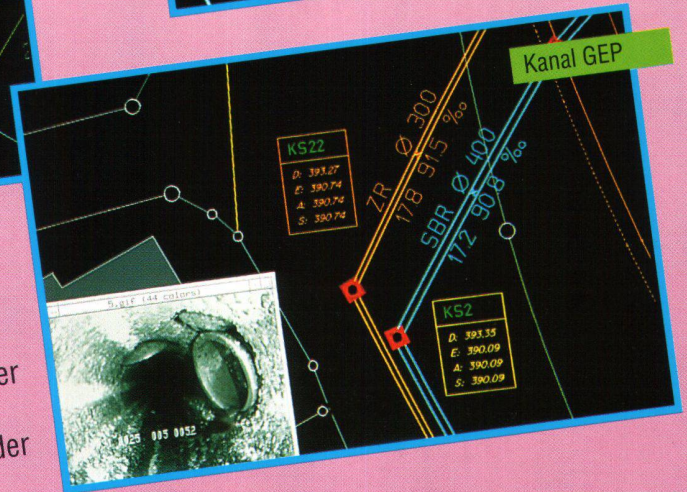

Eine Klasse für sich...

CINS C-Plan- Informationssystem

- Basierend auf relationaler Datenbank INFORMIX oder ORACLE
- Direkte Verknüpfung von Sachdaten mit grafischen Elementen
- Vollständige GEP-Lösung mit variablem Schadensklassifizierungsmodell
- EW-Werkleistungskataster mit automatischem Querschnittaufbau aus der Datenbank

Wir haben für Sie die ideale Lösung bereit!

C-PLAN
Software + Hardware für
Vermessung + Straßenbau

C-Plan AG
Hübscherstrasse 3
CH-3074 Muri/Bern
Telefon 031/951 15 23
Telefax 031/951 15 73