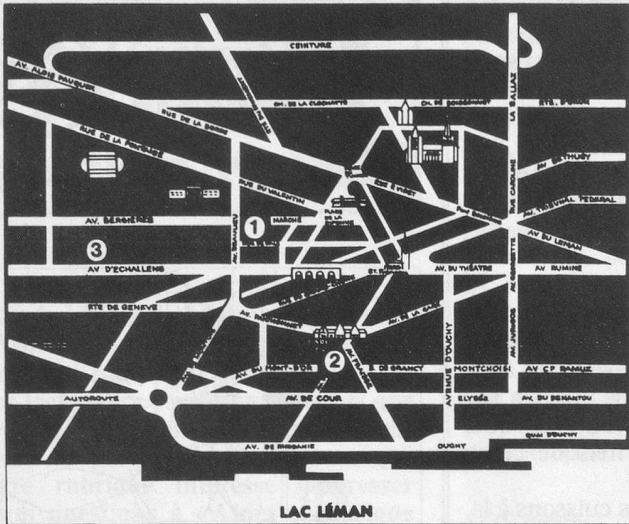

Download PDF: 02.04.2025

ETH-Bibliothek Zürich, E-Periodica, <https://www.e-periodica.ch>

Pharmacies Populaires

RISTOURNE 10%

(Art. régl. exceptés)

Officines :

- 1 Rue de l'Ale 30
22 38 61
 - 2 Av. Fraisse 3
26 38 62
 - 3 Av. d'Echallens 61
24 08 54
- Livraisons rapides à domicile