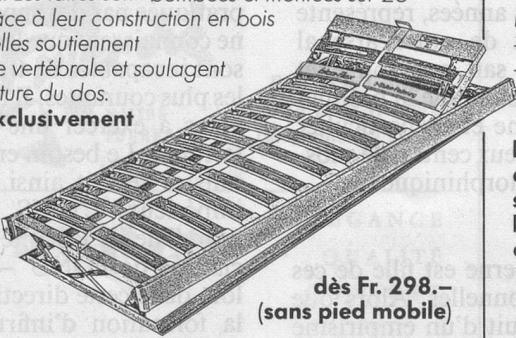

**Download PDF:** 08.11.2024

**ETH-Bibliothek Zürich, E-Periodica, <https://www.e-periodica.ch>**

**Bicotflex et  
matelas Bico :  
pour un sommeil  
sain et profond.**

**bico-flex®**

**à suspension pivotante à 3 crans**  
La nouvelle suspension pivotante s'adapte encore mieux à tout mouvement du corps et à toute pression. Les lattes sont bombées et montées sur 26 suspensions pivotantes. Grâce à leur construction en bois stratifié et à leur élasticité, elles soutiennent anatomiquement la colonne vertébrale et soulagent de façon idéale la musculature du dos.

**bico-flex : authentique exclusivement avec la latte jaune!**

Comment fonctionne la suspension pivotante à 3 crans:

dès Fr. 298.-  
(sans pied mobile)

En vente dans tous les bons magasins de literie, de trousseaux et de meubles.  
Fabricant: Birchler & Co. SA, Usines Bico, 8718 Schänis