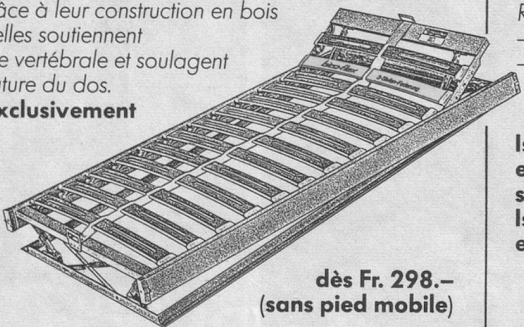

Download PDF: 15.03.2025

ETH-Bibliothek Zürich, E-Periodica, <https://www.e-periodica.ch>

**Bicoflex et
matelas Bico:
pour un sommeil
sain et profond.**

bico-flex®

à suspension pivotante à 3 crans

La nouvelle suspension pivotante s'adapte encore mieux à tout mouvement du corps et à toute pression. Les lattes sont bombées et montées sur 26 suspensions pivotantes. Grâce à leur construction en bois stratifié et à leur élasticité, elles soutiennent anatomiquement la colonne vertébrale et soulagent de façon idéale la musculature du dos.

bicoflex: authentique exclusivement avec la latte jaune!

Comment fonctionne la suspension pivotante à 3 crans:

dès Fr. 298.-
(sans pied mobile)

En vente dans tous les bons magasins de literie, de trousseaux et de meubles.
Fabricant: Birchler & Co. SA, Usines Bico, 8718 Schänis