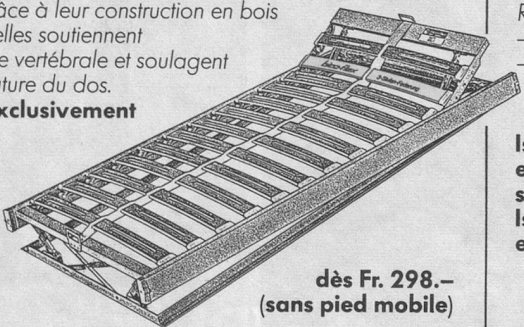

dès Fr. 298.-
(sans pied mobile)

En vente dans tous les bons magasins de literie, de trousseaux et de meubles.
Fabricant: Birchler & Co. SA, Usines Bico, 8718 Schänis

Isabelle®

Matelas de santé avec laine de tonte et poils de chameau

Noyau polyéther spécial bico, hautement élastique, avec:
- appui dorsal spécial incorporé et bords renforcés.
Rembourrage antirhumatismal des deux côtés:
- 3 kg de pure laine de tonte, blanche,
- 1 kg de poils de chameau, surfins, cardés, traités «sanitized» contre les mites et la prolifération bactérienne.

Isabelle superflex:
exécution super-élastique
Isabelle medium:
exécution mi-souple

dès Fr. 558.-