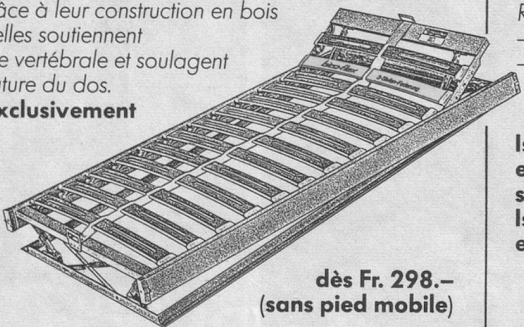

Download PDF: 16.02.2025

ETH-Bibliothek Zürich, E-Periodica, <https://www.e-periodica.ch>

**Bicoflex et
matelas Bico:
pour un sommeil
sain et profond.**

bico-flex®

à suspension pivotante à 3 crans

La nouvelle suspension pivotante s'adapte encore mieux à tout mouvement du corps et à toute pression. Les lattes sont bombées et montées sur 26 suspensions pivotantes. Grâce à leur construction en bois stratifié et à leur élasticité, elles soutiennent anatomiquement la colonne vertébrale et soulagent de façon idéale la musculature du dos.

bicoflex: authentique exclusivement avec la latte jaune!

Comment fonctionne la suspension pivotante à 3 crans:

dès Fr. 298.-
(sans pied mobile)

En vente dans tous les bons magasins de literie, de trousseaux et de meubles.
Fabricant: Birchler & Co. SA, Usines Bico, 8718 Schänis