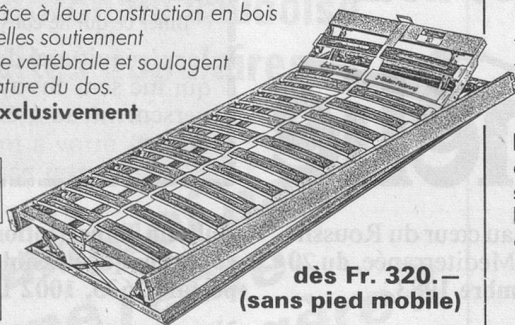

**Bicorlex et  
matelas Bico:  
pour un sommeil  
sain et profond.**

**bico-flex®**

**à suspension pivotante à 3 crans**

La nouvelle suspension pivotante s'adapte encore mieux à tout mouvement du corps et à toute pression. Les lattes sont bombées et montées sur 26 suspensions pivotantes. Grâce à leur construction en bois stratifié et à leur élasticité, elles soutiennent anatomiquement la colonne vertébrale et soulagent de façon idéale la musculature du dos.

**bico-flex: authentique exclusivement avec la latte jaune!**

Comment fonctionne la suspension pivotante à 3 crans:

1er cran

2e cran

3e cran

dès Fr. 320.—  
(sans pied mobile)

En vente dans tous les bons magasins de literie, de trousseaux et de meubles.  
Fabricant: Birchler & Co. SA, Usines Bico, 8718 Schänis