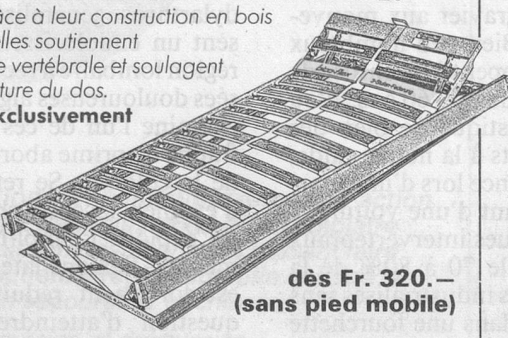

**Download PDF:** 14.03.2025

**ETH-Bibliothek Zürich, E-Periodica, <https://www.e-periodica.ch>**

**Bicoflex et  
matelas Bico:  
pour un sommeil  
sain et profond.**

**bico-flex®**

**à suspension pivotante à 3 crans**  
La nouvelle suspension pivotante s'adapte encore mieux à tout mouvement du corps et à toute pression. Les lattes sont bombées et montées sur 26 suspensions pivotantes. Grâce à leur construction en bois stratifié et à leur élasticité, elles soutiennent anatomiquement la colonne vertébrale et soulagent de façon idéale la musculature du dos.

**bicoflex: authentique exclusivement avec la latte jaune!**

Comment fonctionne la suspension pivotante à 3 crans:

dès Fr. 320.—  
(sans pied mobile)

En vente dans tous les bons magasins de literie, de trousseaux et de meubles.  
Fabricant: Birchler & Co. SA, Usines Bico, 8718 Schänis