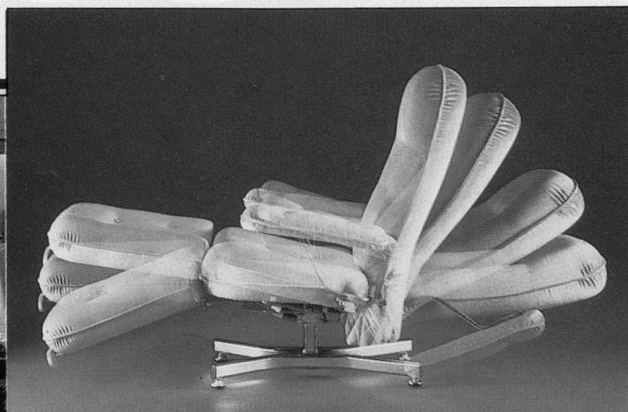

à chaque heure
de la vie

EVERSTYL® AJOUTE A VOTRE CONFORT ET A VOTRE PLAISIR...