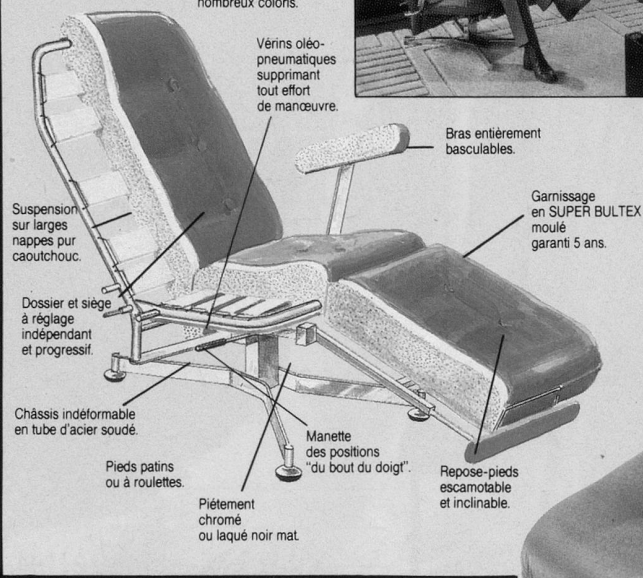

Bras entièrement
basculables.

Garnissage
en SUPER BULTEX
moulé
garanti 5 ans.

Suspension
sur larges
nappes pur
caoutchouc.

Dossier et siège
à réglage
indépendant
et progressif.

Châssis indéformable
en tube d'acier soudé.

Pieds patins
ou à roulettes.

Prièvement
chromé
ou laqué noir mat.

Manette
des positions
"du bout du doigt".

Repose-pieds
escamotable
et inclinable.

Bras et accoudoirs basculant
entièrement pour faciliter l'accès.