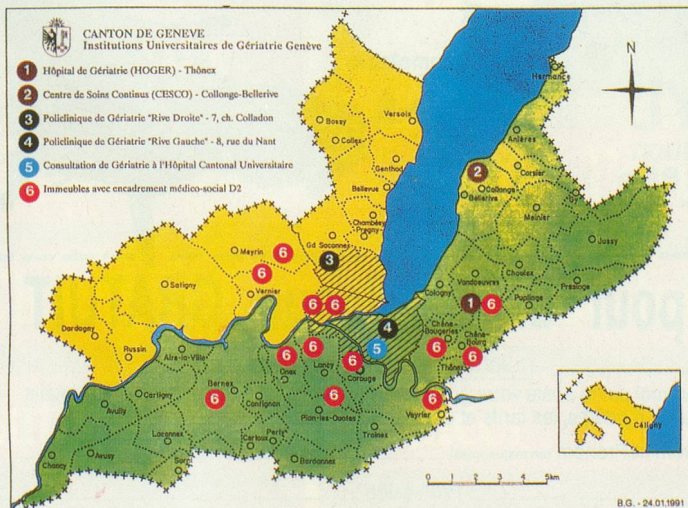

Où trouver les institutions de gériatrie à Genève

Voir page 24