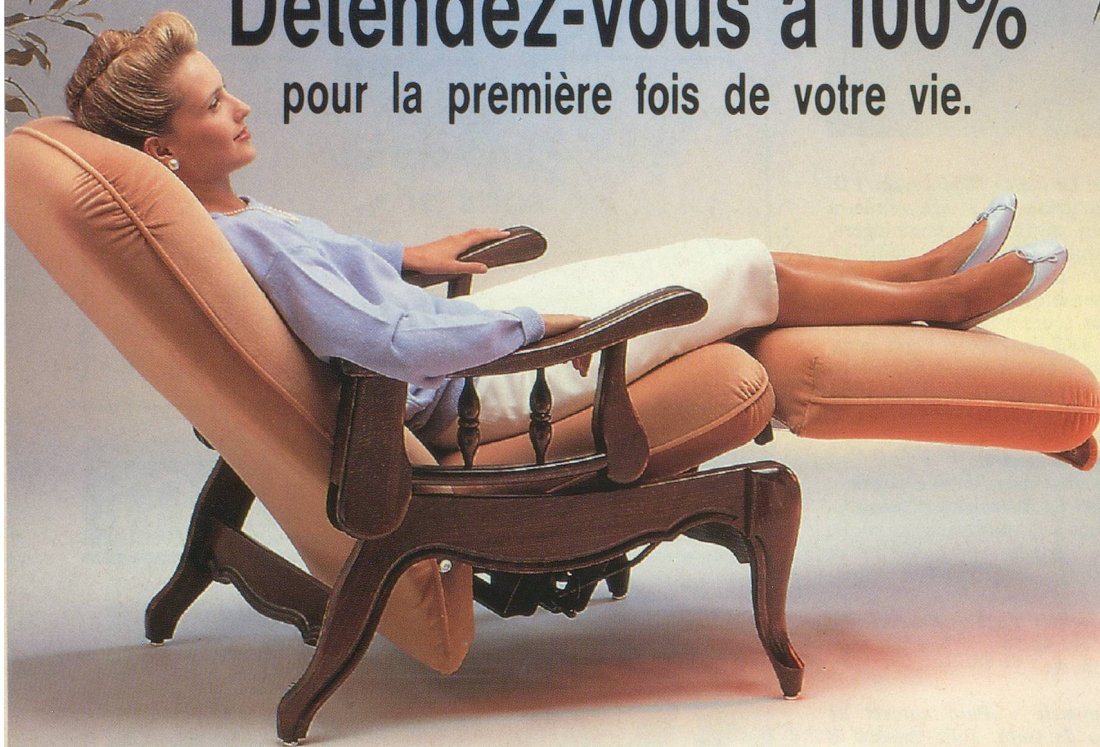

Détendez-vous à 100%

pour la première fois de votre vie.