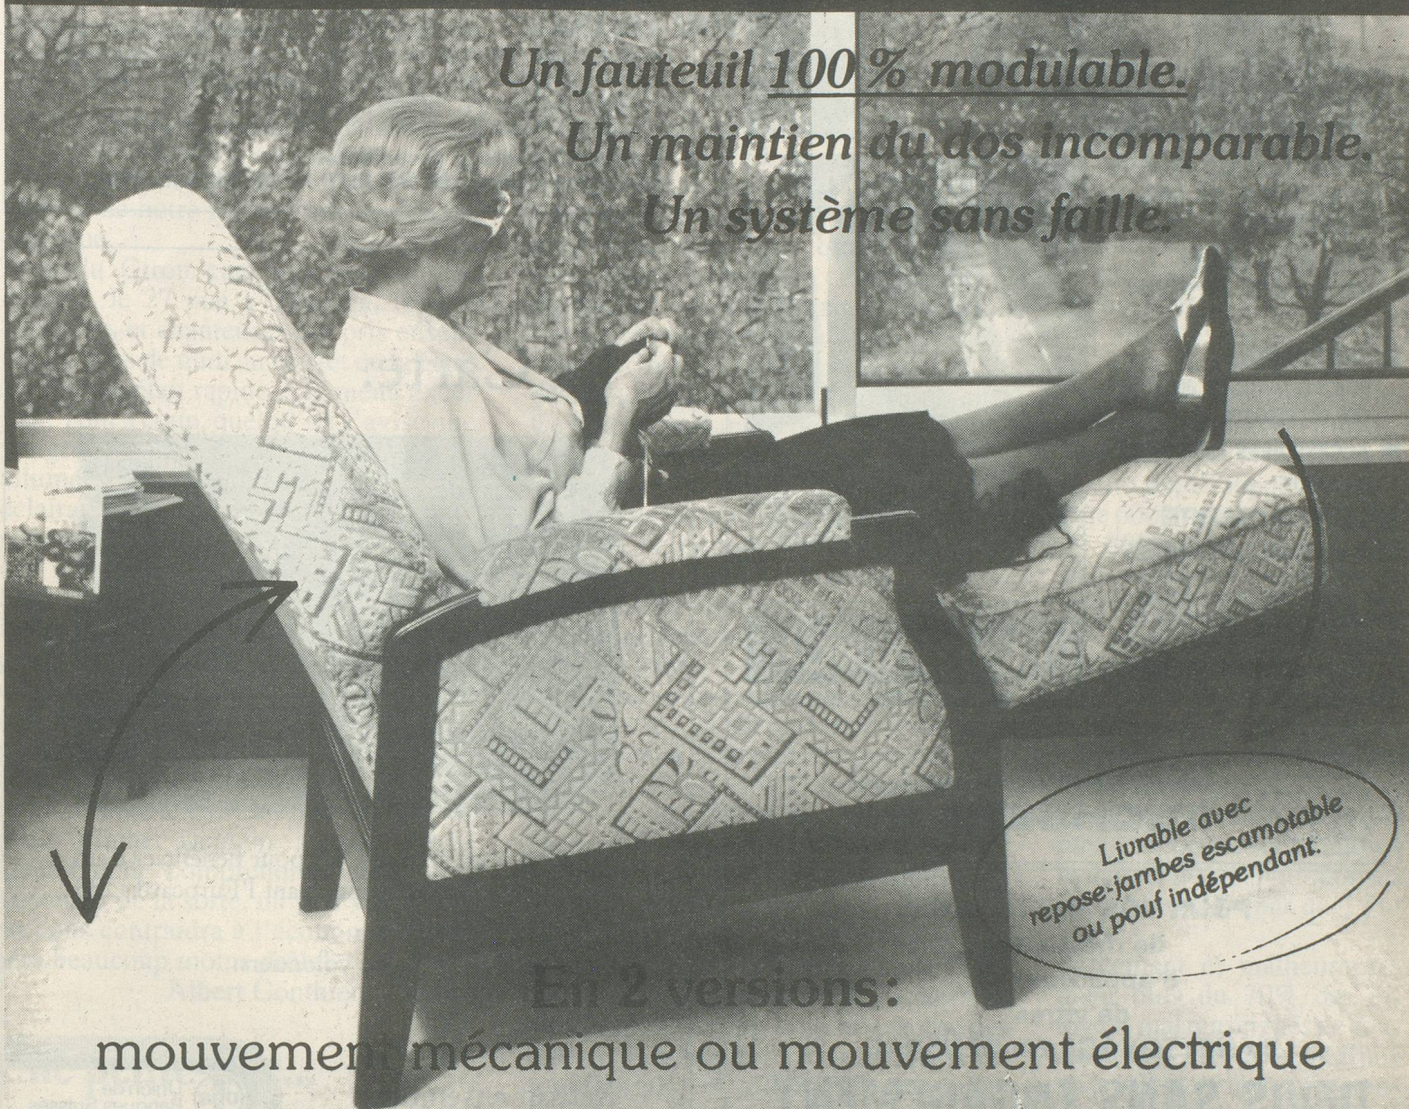

Download PDF: 01.04.2025

ETH-Bibliothek Zürich, E-Periodica, <https://www.e-periodica.ch>

MAL AU DOS... JAMBES LOURDES... ALORS ESSAYEZ "VARIATION"

Un fauteuil 100% modulable.

Un maintien du dos incomparable.

Un système sans faille.

*Livrable avec
repose-jambes escamotable
ou pouf indépendant.*

En 2 versions:
mouvement mécanique ou mouvement électrique

Le fauteuil "VARIATION"
est un magnifique fauteuil de salon, élégant et réalisé
dans la plus pure tradition de l'ébénisterie.