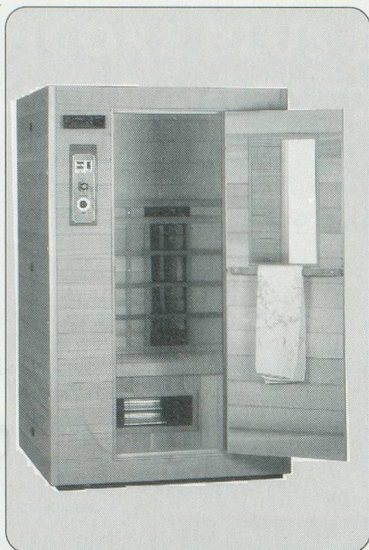

Download PDF: 29.03.2025

ETH-Bibliothek Zürich, E-Periodica, <https://www.e-periodica.ch>

**LA CABINE
CHAUFFANTE
(SAUNA)
A INFRAROUGE
DE VENUS**

Le plus grand progrès depuis l'invention du sauna.

Température agréable 40° - 60°, temps d'attente très court 5 à 10 min. Un seul passage en sauna de 20-25 min. Pas d'humidité, pas de vapeur (chaleur sèche), haute perte en calories, forte sudation.