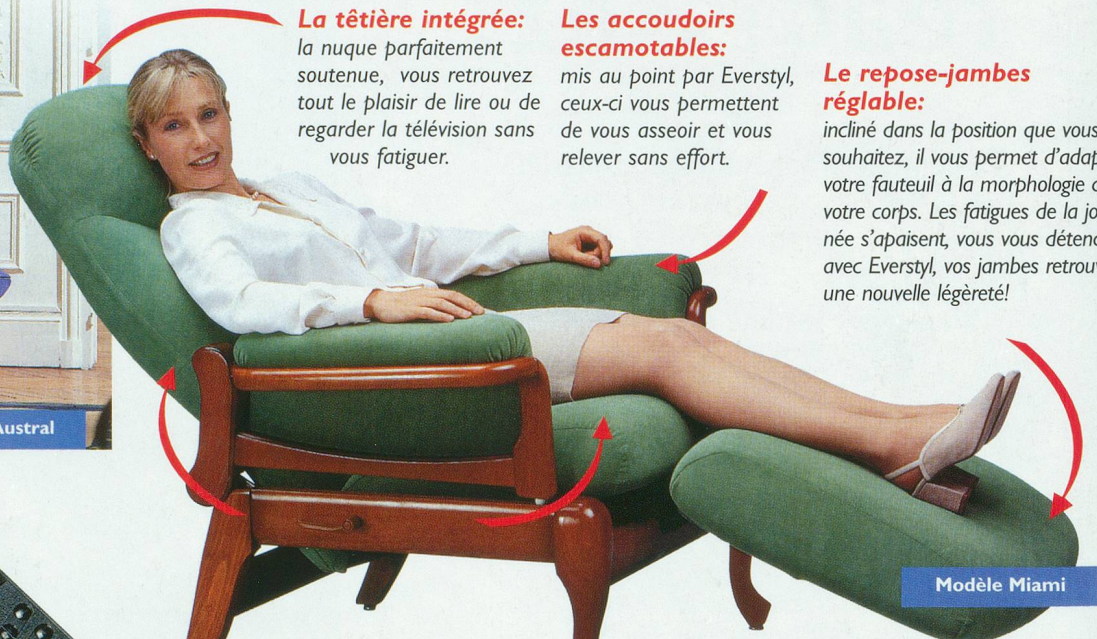

Modèle Austral

La tête intégrée: la nuque parfaitement soutenue, vous retrouvez tout le plaisir de lire ou de regarder la télévision sans vous fatiguer.

Les accoudoirs escamotables: mis au point par Everstyl, ceux-ci vous permettent de vous asseoir et vous relever sans effort.

Le repose-jambes réglable: incliné dans la position que vous souhaitez, il vous permet d'adapter votre fauteuil à la morphologie de votre corps. Les fatigues de la journée s'apaisent, vous vous détendez. avec Everstyl, vos jambes retrouvent une nouvelle légèreté!

Modèle Miami

L'assise et le dossier indépendants: une exclusivité Everstyl qui vous permet de choisir la position exacte de votre confort!

Le garnissage en mousse exclusive Everstyl: moelleuse et nerveuse, la mousse Everstyl vous assure un confort et un maintien exceptionnels.