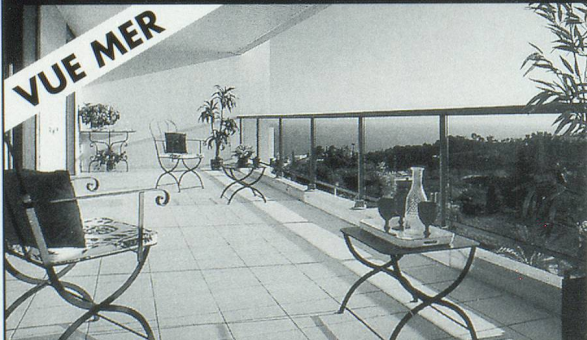

SPECIAL COTE D'AZUR VOTRE APPARTEMENT SUR NICE A DES PRIX EXCEPTIONNELS

LE CHOIX

3 résidences de haut standing:

“La Villa Patio” au coeur du quartier Cimiez

“La Providence” à 300 m des Plages

“Les Terrasses Impériales” une vue mer panoramique

PRESTATIONS LUXUEUSES - SÉCURITÉ D'UN GRAND CONSTRUCTEUR

Une sélection:
PRECOM MEDITERRANÉE

Renseignements:

RICART SA ZUG
FRANÇOIS C. BAYARD
CP 67 - 1293 GENÈVE
TÉL. & FAX (022) 774 20 80