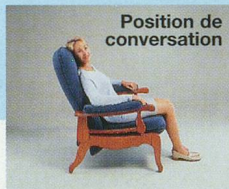

La fatigue, le mal de dos, les jambes lourdes... pour moi c'est fini!
Vous voulez connaître mon secret? C'est mon fauteuil Everstyl!
Grâce à son dossier que je peux baisser ou redresser comme il me plaît... à ses coussins qui me procurent, jour après jour, confort et maintien...
à son repose-jambes qui m'offre enfin la possibilité de lire ou de regarder la télévision sans me fatiguer...
à ses accoudoirs escamotables qui me permettent de m'asseoir et de me relever sans effort.
Alors, avec mon Everstyl, je peux le dire: le bien-être, c'est tous les jours que je l'apprécie!

Position de conversation

LE SIÈGE EST FIXE, LE DOSSIER DROIT; VOUS N'UTILISEZ PAS LE REPOSE-JAMBES. LE DOS BIEN CALÉ CONTRE LE DOSSIER, VOS BRAS REPOSENT NATURELLEMENT SUR LES ACCOUDOIRS, VOUS CONVERSEZ SANS AUCUNE FATIGUE.