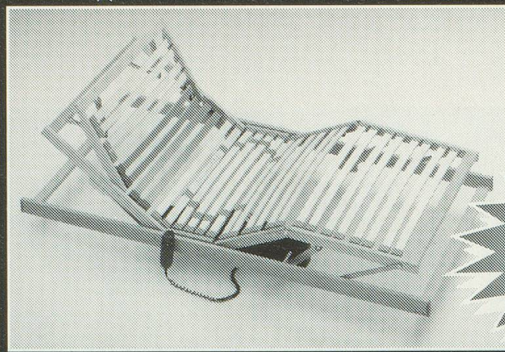

Fr. 110.- chambre pour 2 pers., 1 nuit, petit-déjeuner inclus (buffet)

Fr. 80.- chambre pour 1 pers., 1 nuit, petit-déjeuner inclus (buffet)

Toute la région du Valais central est idéale pour le vélo et le ski en tout genre, les ballades à la montagne (local pour vélos et skis à disposition) et pour des sorties d'entreprises, clubs sportifs, etc.

aux lecteurs de «Général»

SOMMIER ÉLECTRIQUE
de qualité suisse,
2 moteurs, 90 x 200 cm.

890.-
livré

Matelas, les plus grandes marques suisses à des prix «anniversaire»

Confort-Lit vous offre davantage!

- Livraison + débarras gratuits de votre ancienne literie
- Conseils et devis gratuits à domicile