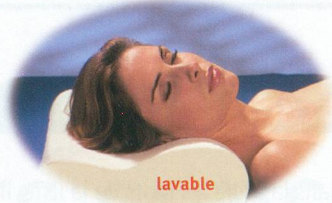

Download PDF: 29.03.2025

ETH-Bibliothek Zürich, E-Periodica, <https://www.e-periodica.ch>

elsa

Le matelas elsa est le complément parfait!

De même que l'oreiller du même nom, le matelas elsa soutient votre corps et favorise la circulation sanguine. Dans ce cas également, un sommeil sain, réparateur pour un confort sans égal.

Position de repos optimale

Hygiène elsa plus: le matelas lavable!

- Matelas en mousse elsa high-tech qui a fait ses preuves, respiration active, exempt de CFC, aucun danger de toxicité.
- Contre les troubles circulatoires grâce au soulagement des zones sensibles comme les épaules, les hanches et les genoux.
- Apaise les maux de dos, les courbatures, les escarres et les articulations douloureuses.
- La mousse alvéolaire est exempte d'acariens
- Disponible dans toutes les dimensions standard. Exécution spéciale, sur demande.
- 7 ans de garantie sur les propriétés physiques de la mousse.