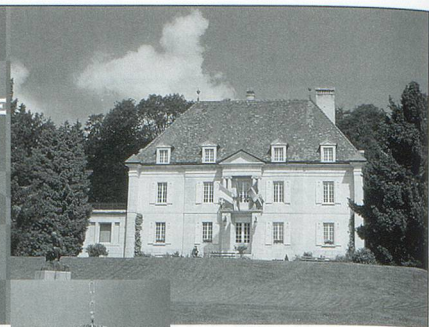

MUSÉE D'HORLOGERIE DU LOCLE CHÂTEAU DES MONTS

HEURES D'OUVERTURE:

de mai à octobre:
10h à 17h

de novembre à avril:
14h à 17h

fermé le lundi
(sauf lundis fériés)

Prix d'entrée:
Fr. 7.- / AVS Fr. 6.-

Pour les groupes:
sur réservation visite possible en dehors de l'horaire

Musée d'horlogerie
Château des Monts
Route des Monts 65
CH-2400 Le Locle
Tél: ++41 (0) 32 / 931 16 80
Fax: ++41 (0) 32 / 931 16 70
E-mail: mhl.monts@bluewin.ch

Le musée des Monts et merveilles!

Splendide maison de maître de style Louis XVI, le Château des Monts fut construit entre 1780 et 1790 dans un parc bordé d'arbres séculaires.

Du temps profond aux sommets de la précision: sur le nouveau parcours à thèmes «LES TEMPS DU TEMPS», laissez-vous surprendre par une muséographie inventive qui relie le temps à la vie, au rêve, au savoir.

Exposition temporaire
du 11 janvier au 31 octobre 2003
TIME AFTER TIME
150 ans, Exposition Tissot