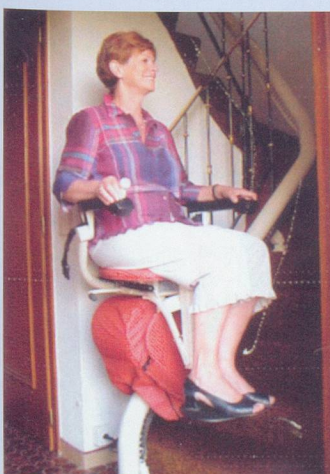

etac - TANGO
Le rollator révolutionnaire!
Votre fidèle serviteur
lors de vos promenades
et de vos emplettes.
Système de pliage inédit;
freins sans câbles patenté.
Qualité suédoise.
Prospectus et liste
des revendeurs:

PromediTec

PromediTec Sàrl
Rte de Neuchâtel 4bis/CP, 1032 Romanel-sur-Lausanne
Tél. 021/731 54 72, Fax 021/731 54 18
www.promeditec.ch / e-mail-promeditec@bluewin.ch

MODE IN DER FABRIK - FACTORY STORE

PANTALONS - ALPINIT
En vente en 3 qualités

- Pure Laine vierge
- Polyester/Laine
- Polyester/Viscose/Soie

Commandez votre pantalon ALPINIT tout simplement par téléphone: 056 667 24 94

Heures d'ouverture:
mardi - vendredi: 9 - 12 heures
14 - 17 heures
samedi matin: 9 - 12 heures

ALPINIT MODE GmbH
Alpinitstrasse 5B
5614 Sarmenstorf
Fax 056 667 28 57

Testez gratuitement votre ouïe.

- Conseils personnalisés par un audio-prothésiste diplômé
- Test gratuit
- Choix étendu d'appareils et d'auxiliaires
- Visites à domicile
- Protections de l'ouïe
- Fournisseur agréé AI, AVS, AMF, SUVA

Petit-Chêne 38 - CH-1003 Lausanne
Tél. 021 323 49 33 - Fax 021 323 49 34 - oberdoz@sunrise.ch

SCHMID ACOUSTIQUE
OLIVIER BERDOZ SUCESSEUR
LA COMMUNICATION RETROUVÉE

SRS SA
Services Réhabilitation
Moyens Auxiliaires
E-mail: srsduc@freesurf.ch

Handilift S.à.r.l.
Sièges et plate-formes d'escaliers
Elévateurs verticaux
E-mail: handilift@freesurf.ch

Tél. 021 801 46 61 - Fax 021 801 46 50
Z.I. Le Trési 6C - CP 64 - CH-1028 Préverenges

Sièges et plate-formes monte-escaliers
Equipements et accessoires pour la salle de bains
et les toilettes. Soulève-personnes et accessoires.
Assistance à la marche. Fauteuils roulants.
Scooters électriques.

Location et vente de lits médicalisés.
Mobilier et installations pour soins à domicile
avec le meilleur rapport qualité/prix

Pour recevoir une documentation gratuite,
veuillez nous retourner cette annonce

Nom _____
Prénom _____
Adresse _____
NPA _____ Localité _____