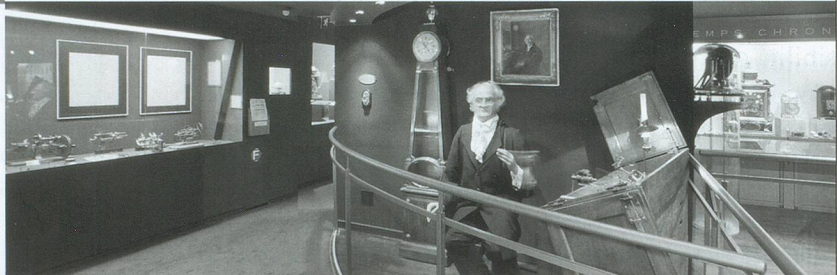

Birmanie ... pays d'or et de lumière

Dates des voyages 2007/08

Du 19 novembre au 02 décembre
Du 07 au 20 janvier

Points forts

Les villes de Yangon et Mandalay – Le site de Bagan – Le Lac Inle – Une croisière de 5 nuits sur un bateau de charme

Prix par personne en CHF

Chambre/cabine double pont principal 5'990.-
Supplément chambre/cabine pont supérieur 350.-

Voyages francophones, en groupes limités à 25 personnes, accompagnés au départ de Genève. www.voyagestcs.ch

Inclus Vols avec Thai Airways, la croisière «Pandaw», hébergement dans des hôtels 4/5 étoiles, pension complète, toutes les visites et entrées, guide local francophone, les pourboires, accompagnateur TCS depuis la Suisse.

Non inclus Frais de visa, frais de service, assurance frais d'annulation. Nous vous recommandons le livret ETI Monde.

Demandez le programme détaillé !

Réservations Informations

-Voyages TCS, 1214 Vernier
Chemin de Blandonnet 4
-Voyages TCS, 1204 Genève
Cours de Rive 8
tél. 022 417 20 40
voyages.ge@tcs.ch

ou
tél. 0844 888 333

Vous relie à votre agence Voyages TCS la plus proche.

voyages tcs