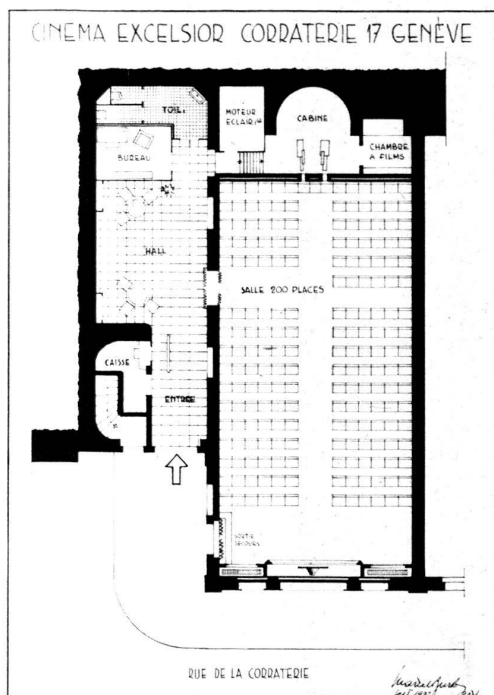

**Download PDF:** 15.03.2025

**ETH-Bibliothek Zürich, E-Periodica, <https://www.e-periodica.ch>**

Plan, échelle 1 : 300.

Cinéma Excelsior, Corratierie, Genève.  
Marcel Burky, architecte.

Le Cinéma Excelsior a transféré sa nouvelle salle dans les anciens locaux de la Société d'escrime, sous la terrasse de la maison de Saussure. La grande sobriété des façades se retrouve dans l'aménagement intérieur, comportant une salle de 240 places avec, cependant, toutes les installations du grand cinéma moderne (ventilation, insonorisation, etc.). La tenture des murs est en jute beige, le plafond est à éclairage indirect.