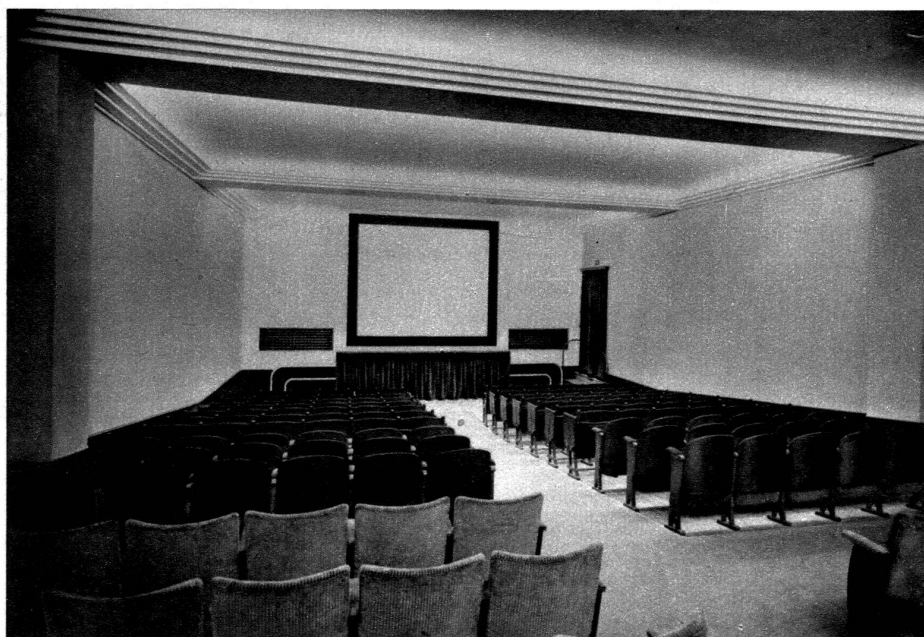

**Download PDF:** 15.03.2025

**ETH-Bibliothek Zürich, E-Periodica, <https://www.e-periodica.ch>**

Plan, échelle 1 : 300.

Cinéma Excelsior, Corratierie, Genève.  
Marcel Burky, architecte.

Le Cinéma Excelsior a transféré sa nouvelle salle dans les anciens locaux de la Société d'escrime, sous la terrasse de la maison de Saussure. La grande sobriété des façades se retrouve dans l'aménagement intérieur, comportant une salle de 240 places avec, cependant, toutes les installations du grand cinéma moderne (ventilation, insonorisation, etc.). La tenture des murs est en jute beige, le plafond est à éclairage indirect.