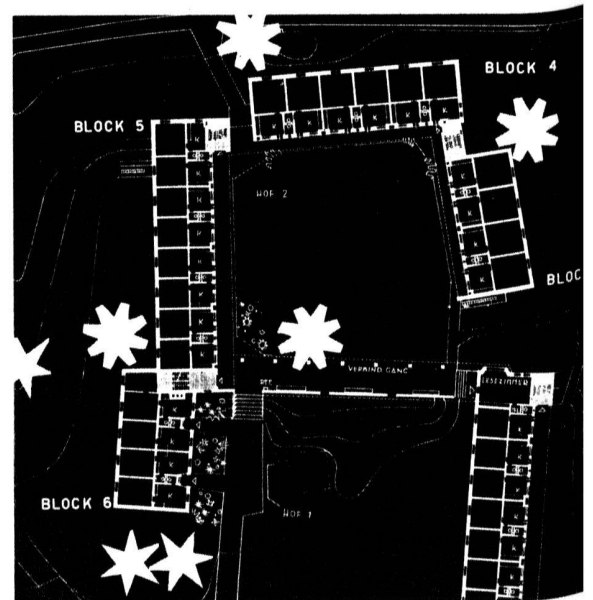

**Download PDF:** 14.03.2025

**ETH-Bibliothek Zürich, E-Periodica, <https://www.e-periodica.ch>**

Chambre à un lit

◀ La cour intérieure «Binnenhof»

Plan de la partie centrale: 1:1000

## Cité pour la vieillesse Espenhof, à Zurich

Architecte: D' E. R. Knupfer SIA

◀ Salle commune

Cuisine d'un logement