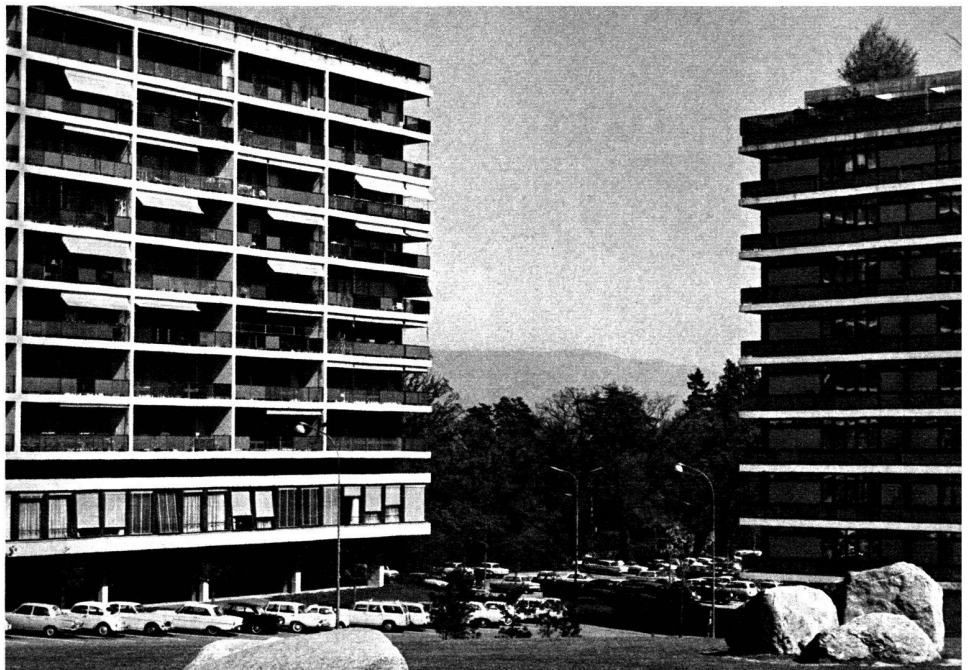

Download PDF: 17.02.2025

ETH-Bibliothek Zürich, E-Periodica, <https://www.e-periodica.ch>

Genève poursuit la réalisation
de ses grands ensembles

Le Lignon

2787 logements
Addor & Juillard FAS et
Louis Payot SIA, architectes

Cité du Parc de Budé

Jardins collectifs sur les terrasses,
vastes espaces libres

464 appartements
Addor & Juillard, architectes FAS
Honegger frères, architectes SIA
1958 - 1962

Photos « Habitation »

Quartier résidentiel de la Gradelle