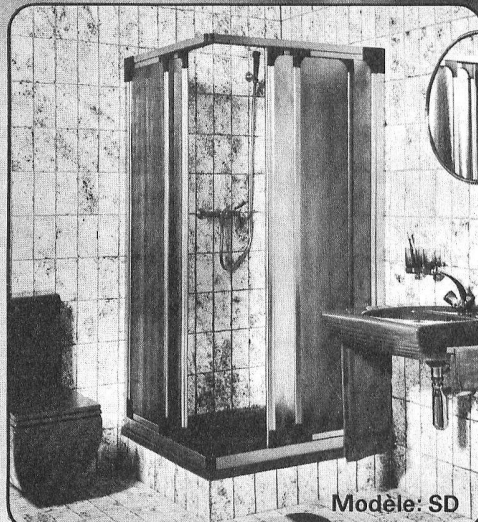

Modèle: SD

- formes fascinantes
- technique convaincante
- haute qualité
- classe supérieure
- arrondi partout
- agréable pour les enfants
- les profilés en aluminium **SOFTLINE** et les éléments de connexions arrondis donnent un aspect d'élégance et s'accordent à tous les styles d'aménagement

le système magnétique*
génial de

SOFTLINE

* patents pending

SOFTLINE AG

Produits sanitaires

CH-3645 Gwatt
Tél. 033 36 6012
Télex 33 621

Veuillez nous faire parvenir toutes les documentations sans engagement svp.

Adresse: _____

HA 2/78