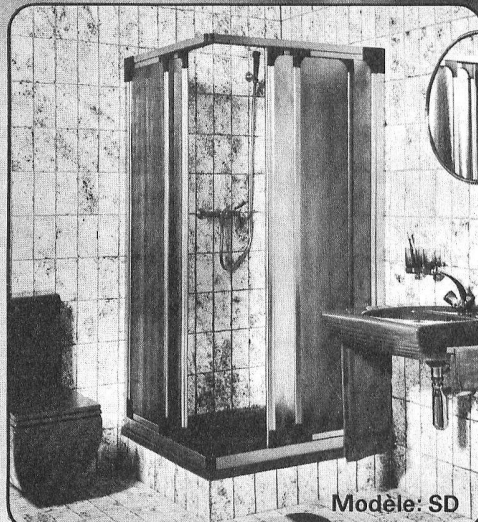

J.-F. Blanc

Gétaz Romang S.A.

Grâce aux multiples possibilités de combinaison, les meubles de salles de bains permettent d'utiliser chaque surface de manière rationnelle.

Il suffit souvent de quelques mètres carrés supplémentaires pour passer de la salle de bains de jadis au complexe sanitaire moderne (exemple réalisé sur une surface de 7,60 m²).

SOFTLINE AG

Parois de douches
SOFTLINE... éprouvées
classe supérieure

Modèle: SD

- formes fascinantes
- technique convaincante
- haute qualité
- classe supérieure
- arrondi partout
- agréable pour les enfants
- les profilés en aluminium **SOFTLINE** et les éléments de connexions arrondis donnent un aspect d'élégance et s'accordent à tous les styles d'aménagement