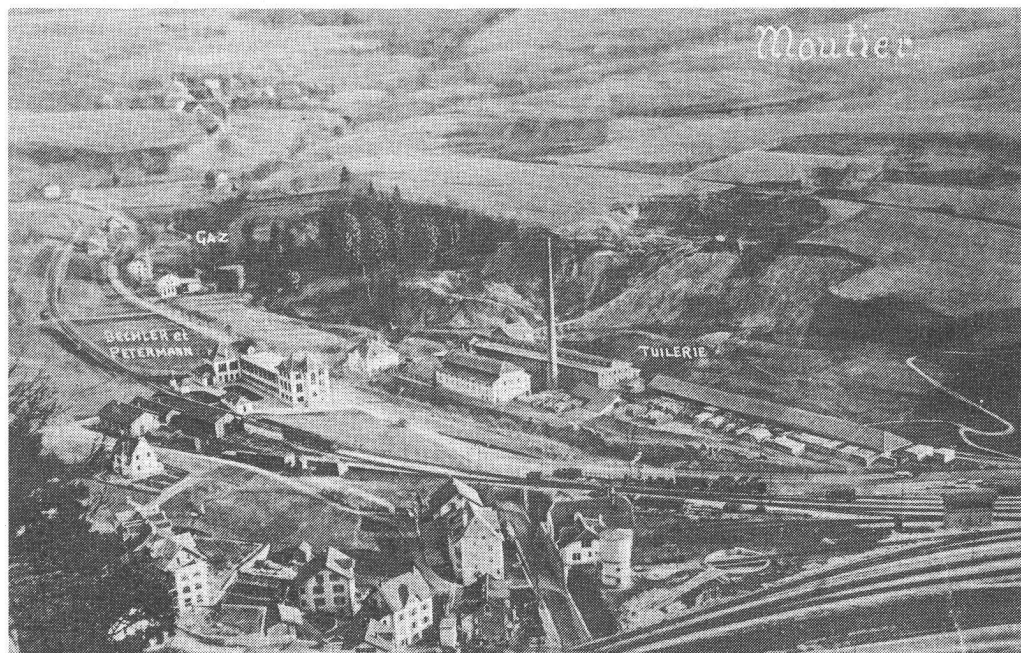

LES FRICHES INDUSTRIELLES

FABRIQUE PÉTERMANN SA, MOUTIER

Cette société a cessé son activité indépendante en 1968 pour faire partie du groupe Tornos. Aujourd'hui, les bâtiments – construits en 1910, exemple intéressant d'architecture industrielle du début du siècle – ne servent plus que de dépôt. Ils sont la propriété de Tornos-Bechler SA, qui cherche à les céder.

Une autre importante usine désaffectée est celle de Vénus SA, propriété d'Eta SA-Ebauches SA. Cette usine d'horlogerie, construite dans les années 60, avait pris la place de la fabrique de chronomètres Pierce.

Roger Hayoz,
secrétaire de la Société
d'embellissement
et de développement

Carte postale de 1915-16 env.