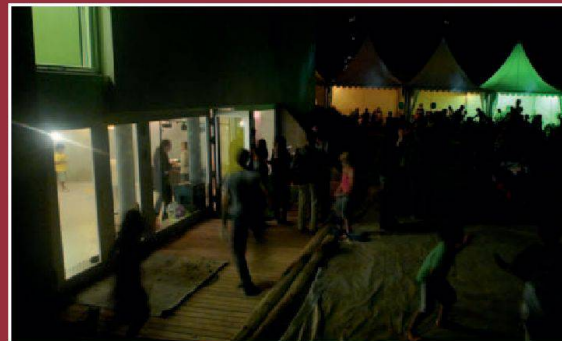

COOPÉRATIVES

HABITATION DÉCEMBRE 2011

Inauguration officielle de l'opération du Pommier, Grand-Saconnex

Le samedi 17 septembre passé se tenait l'inauguration officielle des nouveaux immeubles du Pommier, au Grand-Saconnex, en présence des autorités municipales et des trois maîtres d'ouvrage, soit les coopératives de la CODHA, Rhône-Arve et SCHG.

Les sociétaires et les riverains ont eux aussi profité des animations prévues pour cette occasion, ainsi qu'en témoignent les photos. La fête s'est installée à la fois sur la terrasse commune aux trois coopératives et sur le parc nouvellement aménagé, situé à l'arrière des bâtiments.

Texte et photos: Jacques Cuttat

M. C. Seydoux, président de Rhône-Arve, s'adresse à l'assistance nombreuse.