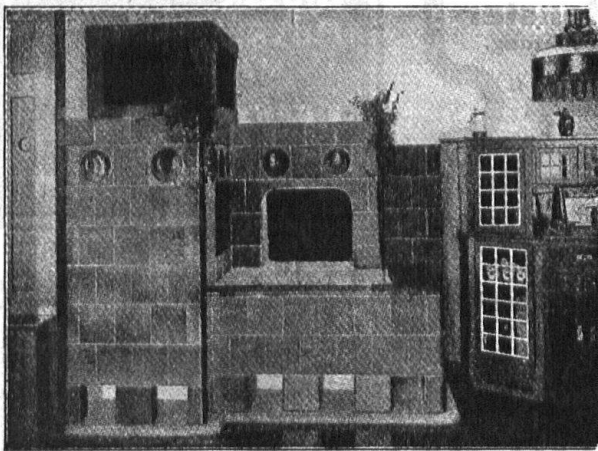

Emil Gerster · Basel

**Werkstätte für Glasmalerei
und Kunstverglasung**

Riehen, „zum Mohr“. Telephon 9587.

**Ofenfabrik
Wannenmacher A.-G., Biel**

**Oefen, Kamine, Wandbrunnen,
Wandverkleidungen**

Moderne Ausführung
Erstklassige Arbeit