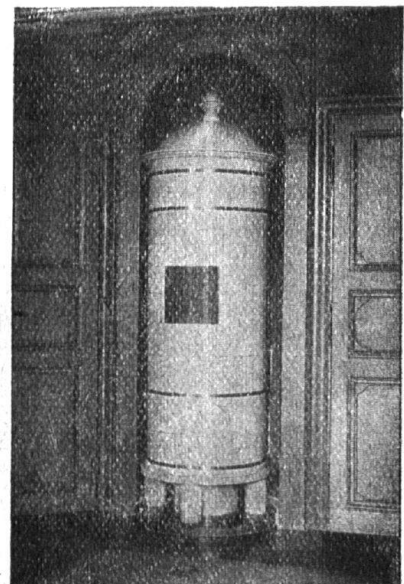

Kachelöfen

in jeder Ausführung

**Kamine
Wandbrunnen
Baukeramik**

Ofenfabrik Kohler A.-G.

Mett bei Biel

NESSOL-SHAMPOO

das

**: schweizerische :
Kopfwaschpulver**

„mit Ei“ und „mit Kamillen“ à 30 Cts. per Paket
in Apotheken, Drogerien und Parfümerien