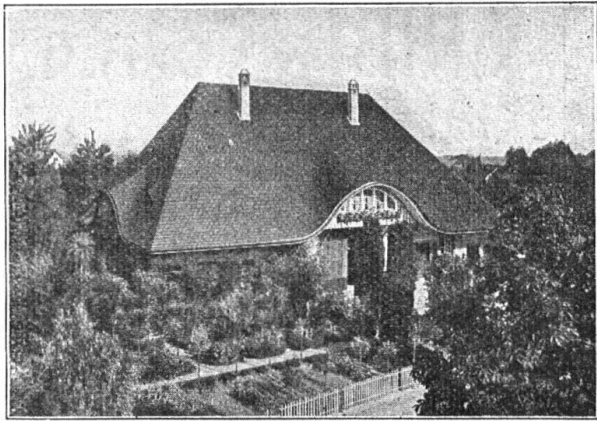

Wohn- und Geschäftshaus
in Bätterkinden

Bedachung:
Eternit-Doppeldeckung
kupferbraun

Eternit Niederurnen

H 34

Bedachungs-Arbeiten

aller Art
werden gut, fachgemäss und prompt
ausgeführt von

FELIX BINDER

BEDACHUNGS - GESCHÄFT
ZÜRICH 7

Holderstrasse 12   Telephon Hottingen 4358

H 115

Zeno Durrer, Giswil

(Obwalden)

anerkannt leistungsfähiger Lieferant von:

Parquets
gelegt
oder
ungelegt

Katalog
zu
Diensten

**Hobel-
und Schnitt-
waren**

(Bauholz,
Bretter
und
Latten)

Ia. REFERENZEN

H 102

KARL HELFENSTEIN, LUZERN   KUNSTSTEINFABRIK

TELEPHON 963   H 166

Ausgeführte Kunststeinarbeiten:
Bahnhof Langnau i. Emmental, Kt. Bern.
Nationalbank Luzern.