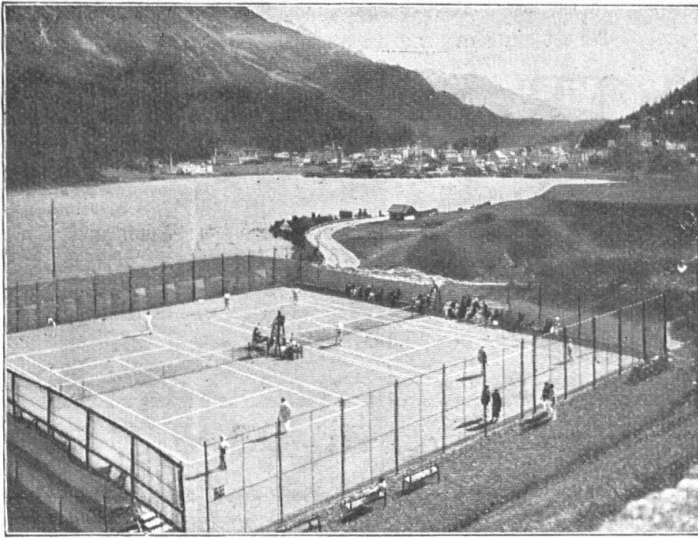

Tennisplätze Palace-Hotel St. Moritz. Ausgeführt 1924

Anlage von
Tennisplätzen
System Merveilleux
Langjährige Garantie
Bruno Weber
& Sohn
Tennisbaugeschäft
Basel

H 201

Riehenstrasse 250
Telephon Safran 20.31