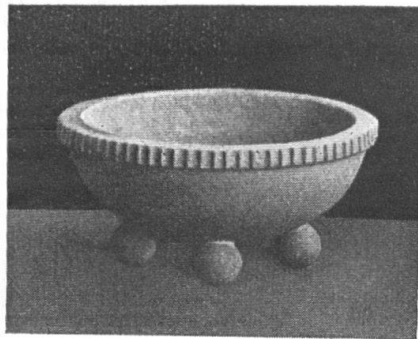

Elchina

H 248

Originalflasche 3.75, sehr vorteilhafte Doppelflasche 6.25 in den Apotheken

Cigares Weber
El Habanero
WEBER SÖHNE A.G. MENZIKEN

**BLUMENKISTCHEN
PFLANZENKÜBEL**

aus Muschelkalk-Kunststein

+ Pat. Nr. 106,491