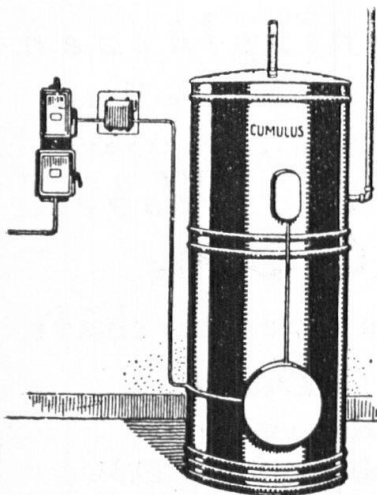

*Farbige
Kinder-Kleidchen*

waschen Sie am vorteilhaftesten mit den boraxhaltigen

Steinfels Seifenflocken

3faches Paket (300 gr. netto) nur 85 Cts.

F. 1

Mit dem kombinierten

ELEKTR. SPARBOILER «CUMULUS»

werden bedeutende Ersparnisse gegenüber den gewöhnlichen Heisswasserspeichern erzielt