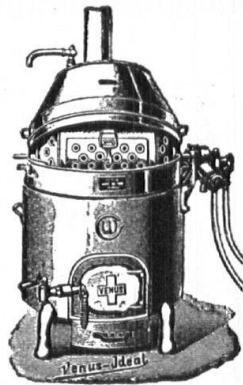

Neuzeitlich, bequem u. rationell
wünschen Sie Ihre Waschküche eingerichtet! Nicht wahr? Bei Verwendung der bewährten

Waschmaschine „Venus Ideal“

ist die Wäsche in der halben Zeit tadellos rein gewaschen, ohne viel Mühe. Sie ersparen damit grosse Löhne, viel Material und erhalten sich Ihre Fröhlichkeit. Verlangen Sie sofort unsere Prospekte.

Gebr. Wyss
Waschmaschinenfabrik
Büren (Luzern) H 199