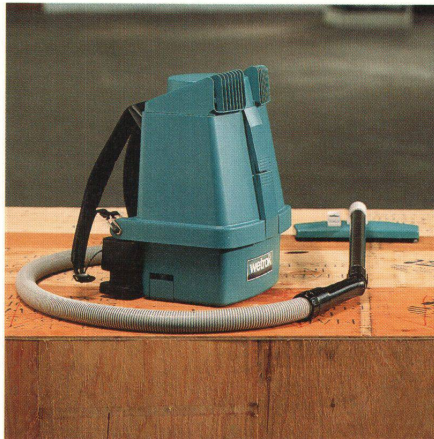

Download PDF: 14.03.2025

ETH-Bibliothek Zürich, E-Periodica, <https://www.e-periodica.ch>

Produkte

A N E R K E N N U N G E N

Produkt: Schere «Swissors»
Design: Slobodan Tepic, Davos
Hersteller: Cetag, Cutting Edge Technologies, Dietikon