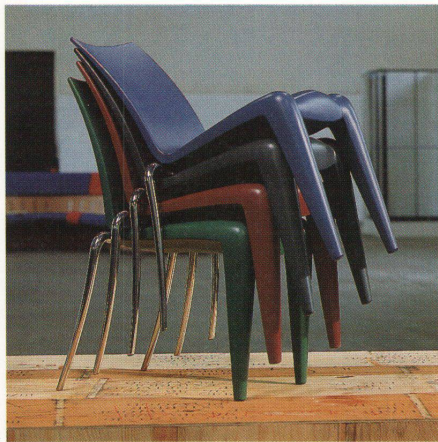

Produkt: Stapelstuhl «Louis XX»
Design: Philippe Starck, Paris (F)
Hersteller: Vitra, Birsfelden