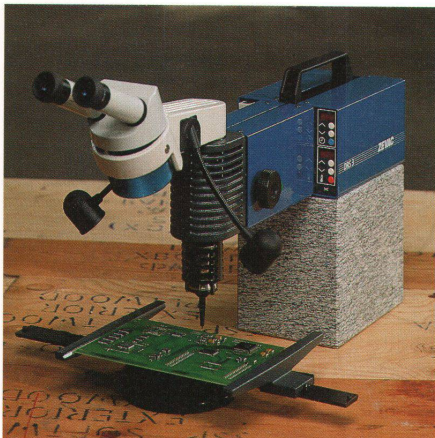

Produkt: Lötgerät «DRS 3»
Design: Michael Koch, i-Design,
Biberist
Hersteller: Zevac, Selzach