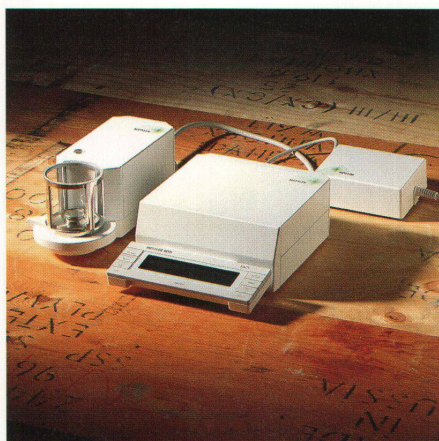

Produkt: Waage «Mettler MT 5»
Design: Multiple International Design, La Chaux-de-Fonds
Hersteller: Mettler-Toledo, Greifensee