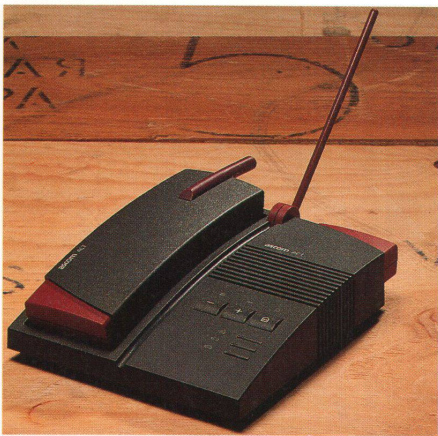

Produkte

A N E R K E N N U N G E N

Produkt: Schnurloses Telefon «ACT»
Design: Ascom Produktdesign: Susanne Schwarz, Martin Iseli, Solothurn
Hersteller: Ascom Business Systems, Solothurn