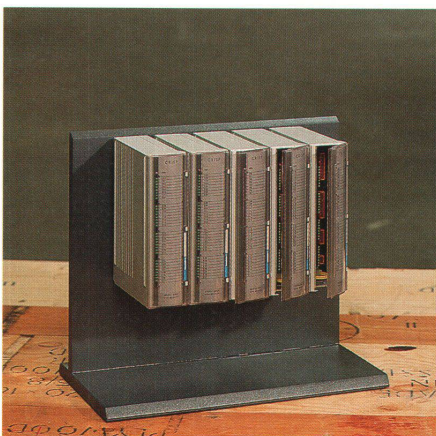

Produkt: Steuerungssystem CRISP
Design: Gregor Naef, Stephan Knobel, walsdesign, Dättwil
Hersteller: Grossenbacher Elektronik, St. Gallen