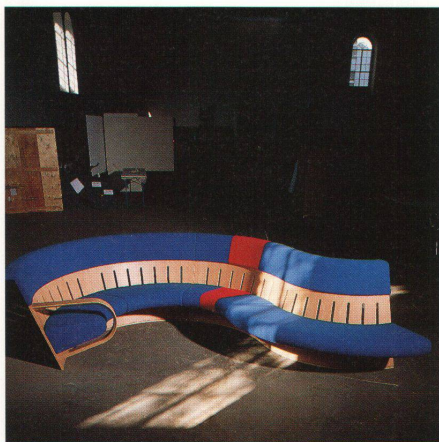

Produkt: Sofa «Swinger»
Design: Rud Thygesen und Johnny Sorensen, Kopenhagen (DK)
Hersteller: Magnus Olesen, Roselv (DK)