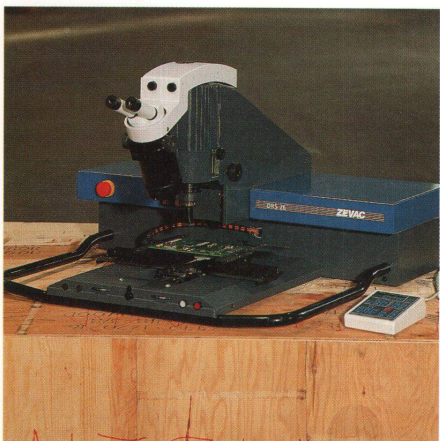

Produkt: Lötgerät «DRS 26»
Design: Michael Koch, i-Design, Biberist
Hersteller: Zevac, Selzach