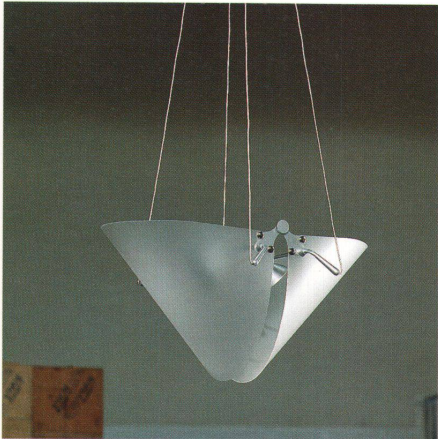

Produkt: Stehhilfe «Stütz»
Design: Hans Roericht, Ulm (D)
Hersteller: Wilkhahn, Bad Mündler (D)

Produkt: Telecom Test System «Alcatel 8610»
Design: Peter Klien, Design Form Technik, Triesenberg (FL)
Hersteller: Alcatel STR, Zürich

Produkt: Elektrorollstuhl «Globetrotter»
Design: Jean Reimann, Acacias
Hersteller: Aluweld, Acacias

Produkte

A N E R K E N N U N G E N

Produkt: Hängeleuchte «Si gira»
Design: Michele de Lucchi, Mailand (I)
Hersteller: ClassiCon, München (D)