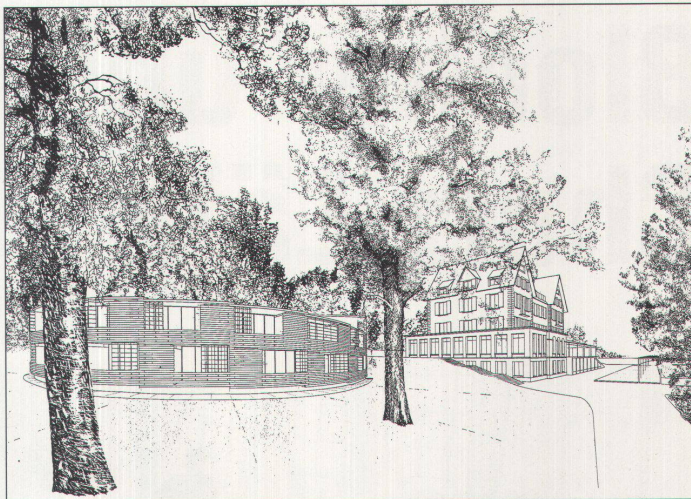

VORSCHAU

Neubau und Umbau des Hotels Zürichberg von Marianne Burkhalter und Christian Sumi

Hotel Zürichberg

Seit 1900 betreibt der Zürcher Frauenverein für alkoholfreie Wirtschaften am Zürichberg ein Kurhaus. Aus dem Kurhaus ein Hotel zu machen, das war die Aufgabe des Architekturbüros Burkhalter und Sumi. Die Architekten haben das Gebäude umgebaut und daneben eine Dependence hingestellt. Diese ist eine Erfindung: Die Spirale der Tiefgarage wächst sich zum Gebäude aus. Ein Bericht über die Geburt der Architektur aus dem Geiste des Parkierens.

Holzhaus von Bearth und Deplazes

Ein vorfabriziertes Holzhaus steht seit Dezember in Scharans im Domleschg, entworfen von den Architekten Valentin Bearth und Andrea Deplazes aus Chur. Der fassadenfertige Rohbau stand innert drei Tagen. Ein Beispiel dafür, wie sich das Bauen mit Holz verändert hat.

Nils Holger Moormann

Von einem ehemaligen Kuhstall im oberbayerischen Aschau aus lenkt Nils Holger Moormann die Produktion und den Vertrieb von Möbeldesign, das über Modetrends hinausgeht.

«Hochparterre» Nr. 6-7 erscheint am 14. Juni 1995

IMPRESSUM

Illustrierte für Gestaltung und Architektur

Hochparterre AG
Industriestrasse 57, 8152 Glattbrugg

Redaktion/Verlag 01 / 811 17 17
Fax 01 / 811 17 30
Abonnemente 081 / 255 55 56
Fax 081 / 255 51 05
Anzeigen 064 / 43 26 25
Fax 064 / 43 26 25

REDAKTION
Benedikt Loderer (Chefredaktor)
Köbi Gantenbein (stv. Chefredaktor)
Barbara Schrag (Gestalterin)
Nadia Steinmann (Redaktorin)
Andreas Valda (Volontär)

VERLAG
Sarah Mengis, Christina Weisskopf

ANZEIGEN
Susanna und Paolo Franzoni, Kölliken

ABONNEMENTSPREISE

Schweiz
1 Jahr (10 Ausgaben) Fr. 95.-*
Studenten (Ausweis) Fr. 47.50*
Ausland (Europa) Fr. 124.-
Einzelkaufpreis Fr. 9.50*
* inkl. 2% MWST

KORREKTORAT

Elisabeth Sele, Vaduz

LITHO

Reno Media AG, Chur

DRUCK, VERTRIEB

Condrau SA, Chur/Disentis

Wiedergabe von Artikeln und Bildern, auch auszugsweise, nur mit ausdrücklicher Genehmigung der Redaktion. Unaufgeforderte Manuskripte, SW-Bilder, photomechanische Reproduktionen und Hellographien werden nur auf Verlangen zurückgeschickt.