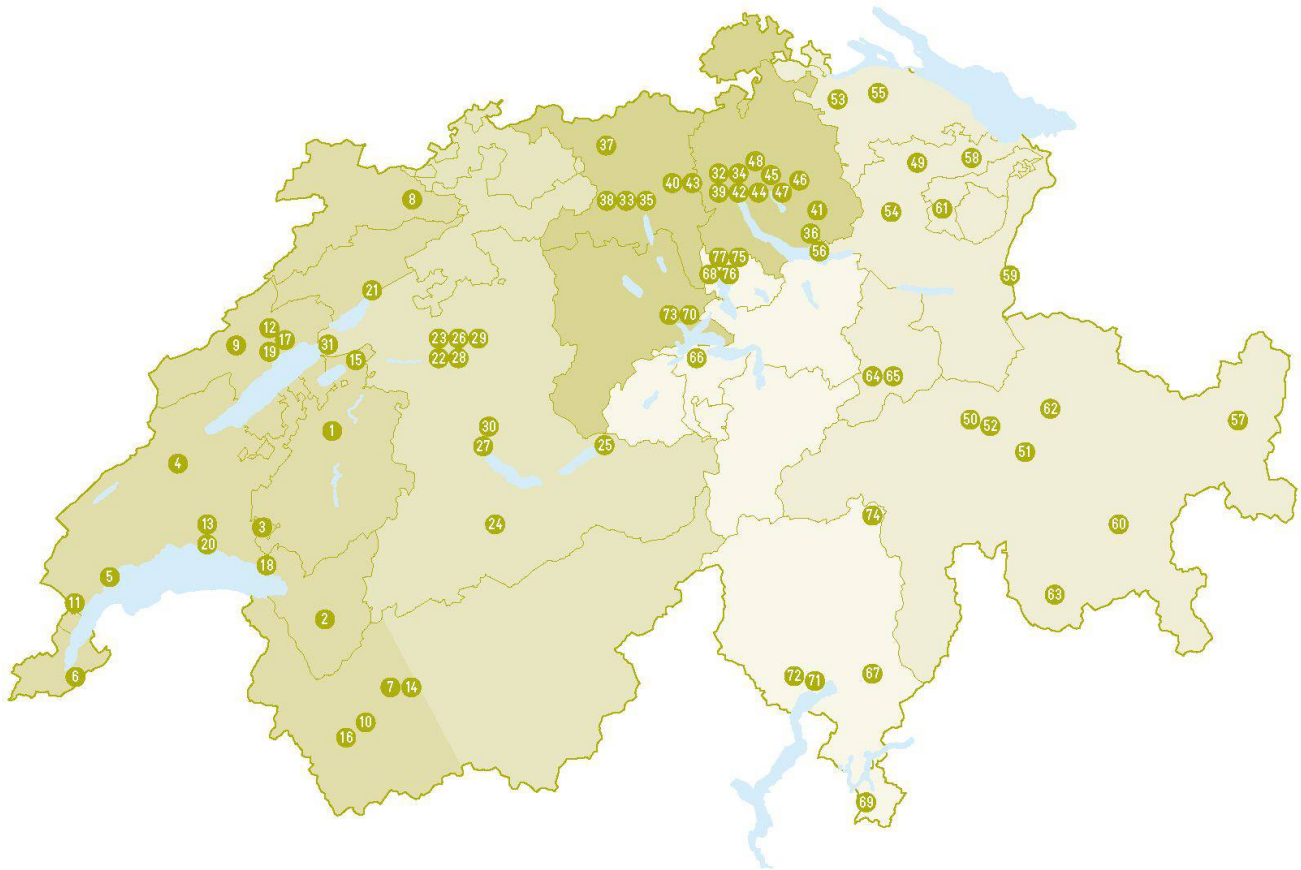

Download PDF: 16.03.2025

ETH-Bibliothek Zürich, E-Periodica, <https://www.e-periodica.ch>

5 REGIONEN, 77 WERKE

REGION WEST

HAUPTPREIS

- 1_Green Offices, Givisiez FR

AUSZEICHNUNGEN

- 2_Chalet de Vacances, Les Diablerets VD
 3_Logement pour deux familles, Maraon VD
 4_Chapelle provisoire St-Loup, Pompaples VD
 5_Centre d'entretien des routes nationales, Bursins FR