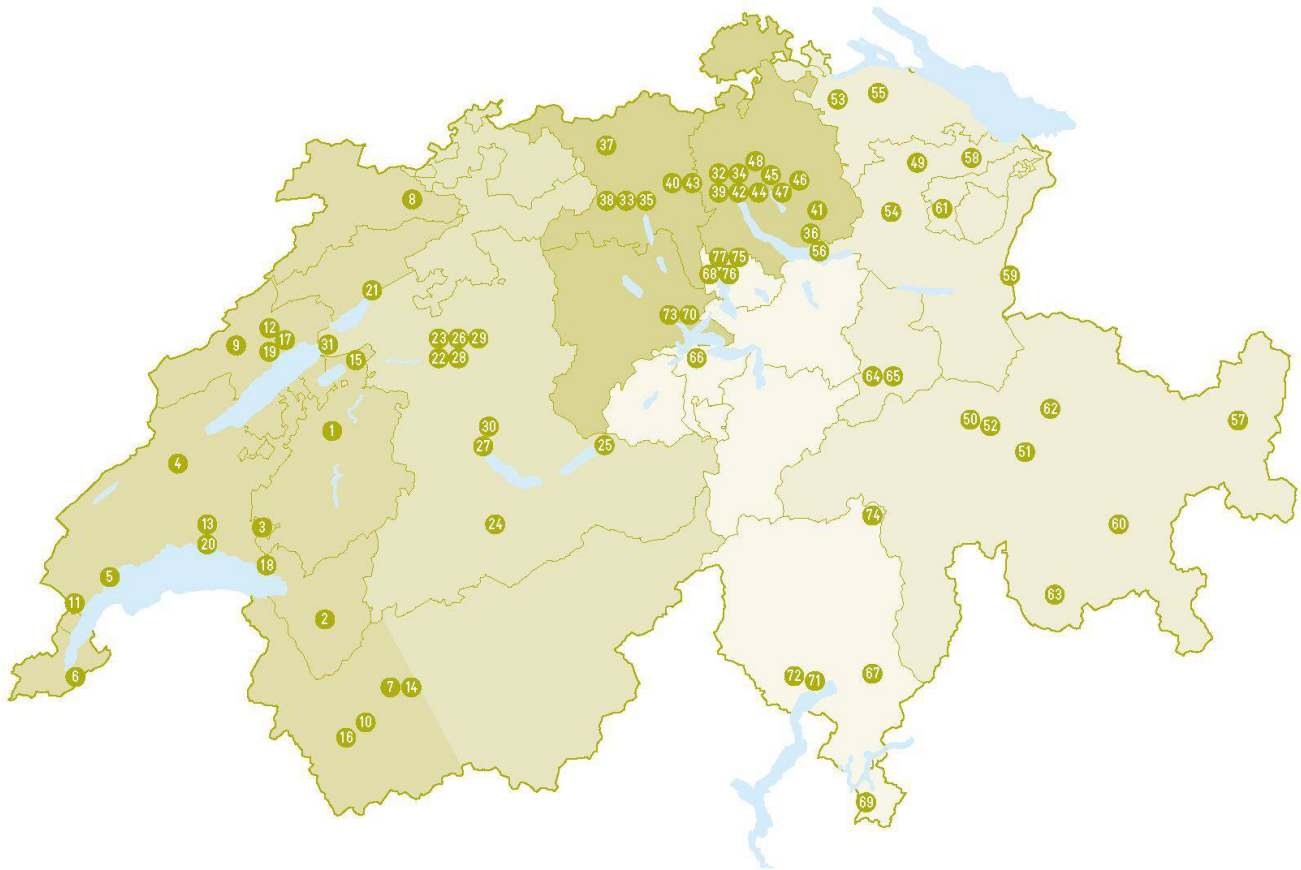

Download PDF: 01.04.2025

ETH-Bibliothek Zürich, E-Periodica, <https://www.e-periodica.ch>

5 REGIONEN, 77 WERKE

REGION WEST

HAUPTPREIS

- 1_Green Offices, Givisiez FR

AUSZEICHNUNGEN

- 2_Chalet de Vacances, Les Diablerets VD
 3_Logement pour deux familles, Maraon VD
 4_Chapelle provisoire St-Loup, Pompaples VD
 5_Centre d'entretien des routes nationales, Bursins FR