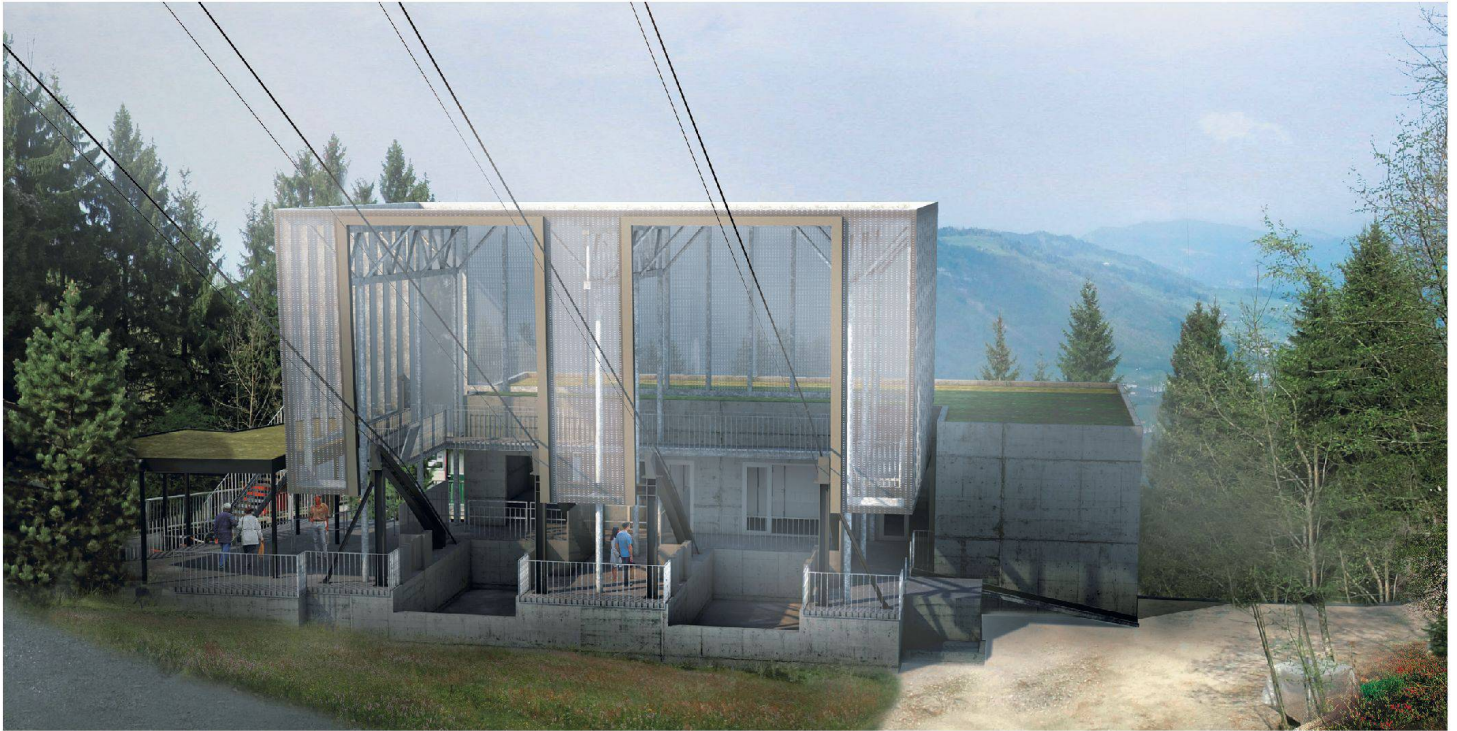

Produkte und Systeme
aus Planen schaffen
Raum – für innen,
ausen und unterwegs.

Projekt im Bau:
Berg- und Talstation
der neuen Cabriobahn
am Stanserhorn.

Textilfassade aus 840 m²
ETFE-Folie auf Stahl-
konstruktion gespannt.
Eröffnung Mai 2012.

Bieri Tenta AG
Rothmatte 2
6022 Grosswangen
Schweiz
T + 41 41 984 21 21
F + 41 41 984 21 05
Info@bieri.ch
www.bieri.ch

Bieri

appli- tech

Fachmesse für das Maler-
und Gipsergewerbe, für
Trockenbau und Dämmung

1. bis 3. Februar 2012
Messe Luzern