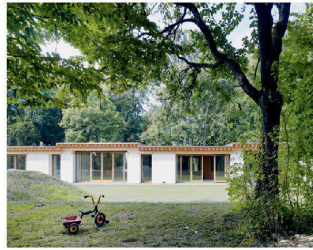

Kinderhaus Entlisberg, Zürich
Bernath + Widmer
und Gianluca De Pedrini