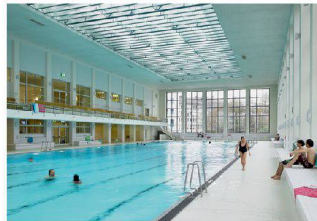

Sanierung Hallenbad City, Zürich
Ernst Niklaus Fausch Architekten