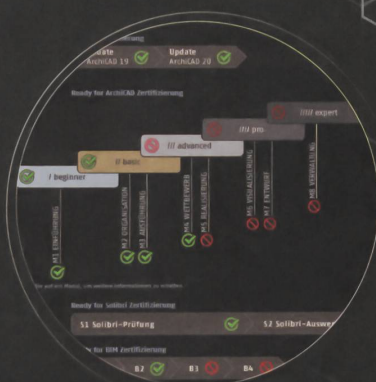

# ARCHICAD

WIESO ARCHICAD SO BELIEBT IST!

MODEL CHECKER

# SOLIBRI

PROFESSIONELLES BIM-PAKET DER EXTRAKLASSE!

AKTUELLE UMSTEIGER!  
[www.archicad.ch/umsteiger](http://www.archicad.ch/umsteiger)

years **30**  
ARCHICAD • BIM

ID: C  
www.idc.ch

# ARCHICAD

AC  
ACADEMY  
ARCHICAD

STARTEN SIE JETZT IHRE AUSBILDUNG ZUM NULLTARIF  
AC ACADEMY – IHR LEISTUNGS AUSWEIS FÜR DIE ZUKUNFT

Machen Sie mit ArchiCAD ACADEMY den nächsten Schritt  
in Richtung Zukunft! Registrieren Sie sich jetzt und profitieren Sie  
als Mitglied von den vielen Vorteilen der ArchiCAD ACADEMY!