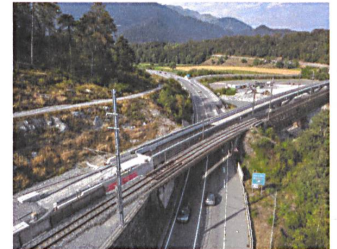

Umgebungsgestaltung
Hinterrein-Brücke, Reichenau GR
Hager Landschaftsarchitektur, Zürich

Bauerngarten, Riggisberg BE
Thomas Berger

Umgebungsgestaltung Jugendhaus,
Unterkulm AG
Naef Landschaftsarchitekten, Brugg