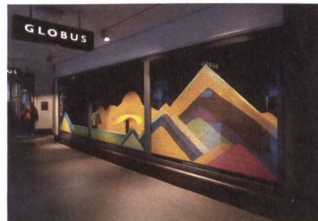

Schaufensterserie
«Kueng Caputo x Globus»
Kueng Caputo, Zürich