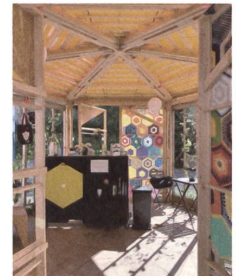

Immersionsraum «Niemandland»
Dimitri de Perrot, Zürich

Sommernutzung «Café
für alle», Zürich
Architecture for Refugees
Schweiz mit Autonome Schule
Zürich und Expo Transkultur

Interior Design
Villa Rosau, Zürich
Atelier Zürich, Zürich